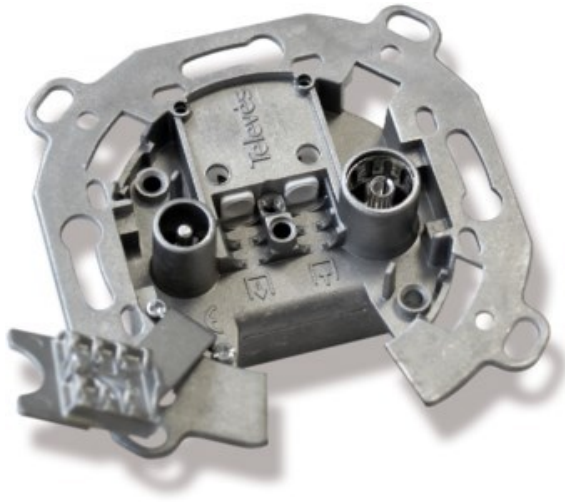

Televes UD2410ST Durchgangsdose

Artikelnummer 4572

Produkt-Highlights

- Innenleiter steckbar
- Für Innenleiter 0,65 mm bis 1,1 mm geeignet
- Sehr kleines Gehäuse
- Abgerundete Kanten an der Kabeleinführung
- Breitbandig 4-2400 MHz
- RK-tauglich
- DC-Durchlass
- UNI-Cable tauglich