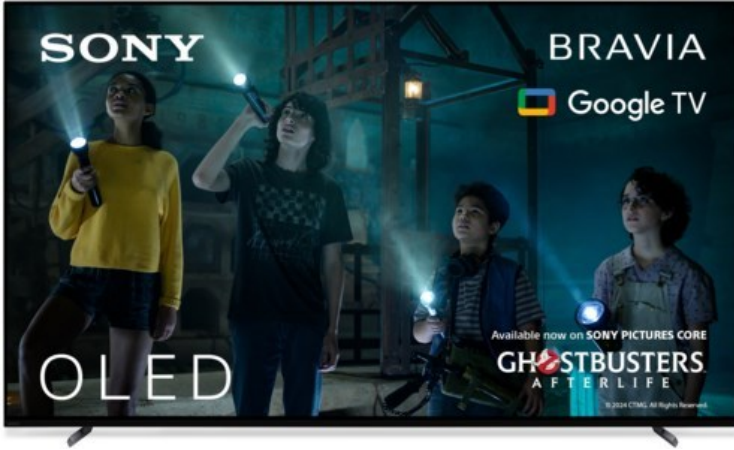

## Sony XR-77A80L | titanschwarz

Artikelnummer 17939

### Produkt-Highlights

- 4K OLED-TV mit XR OLED Contrast Pro Technologie
- Cognitive Processor XR, XR 4K Upscaling, XR Triluminos Pro, XR Clear Image
- Dolby Vision, Netflix Calibrated Mode, IMAX Enhanced, HDR10, HLG
- Google TV mit Google Assistant und Zugang zu Mediatheken, YouTube sowie Google Play (Apps, Spiele, uvm.)
- Streaming Service BRAVIA CORE™ integriert
- VoD Services: u.a. Netflix, Amazon Prime Video, Disney+, Apple TV+, MagentaTV, Joyn, DAZN, Sky Ticket uvm
- Chromecast Built-in, Apple AirPlay/Apple HomeKit, kompatibel mit Amazon Alexa, TV SideView™ App für (Android/iOS)
- Acoustic Surface Audio+ & Dolby Atmos
- Gaming-Menü