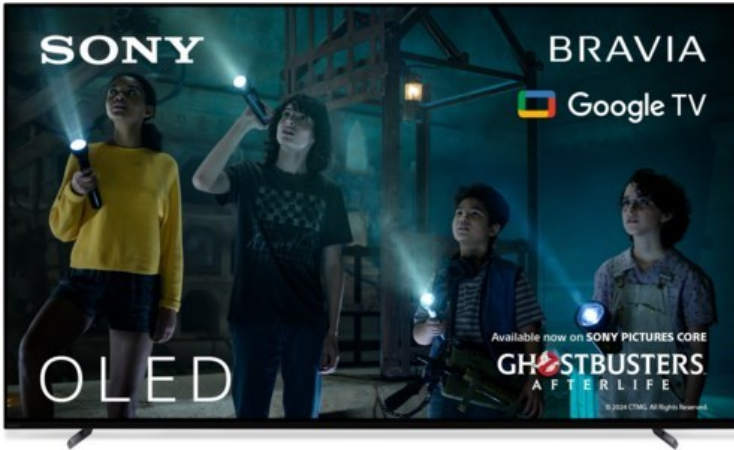

### Produkt-Highlights

- 4K OLED-TV mit XR OLED Contrast Pro Technologie
- Cognitive Processor XR, XR 4K Upscaling, XR Triluminos Pro, XR Clear Image
- Dolby Vision, Netflix Calibrated Mode, IMAX Enhanced, HDR10, HLG
- Google TV mit Google Assistant und Zugang zu Mediatheken, YouTube sowie Google Play (Apps, Spiele, uvm.)
- Streaming Service BRAVIA CORE™ integriert
- VoD Services: u.a. Netflix, Amazon Prime Video, Disney+, Apple TV+, MagentaTV, Joyn, DAZN, Sky Ticket uvm
- Chromecast Built-in, Apple AirPlay/Apple HomeKit, kompatibel mit Amazon Alexa, TV SideView™ App für (Android/iOS)
- Acoustic Surface Audio+ & Dolby Atmos
- Gaming-Menü