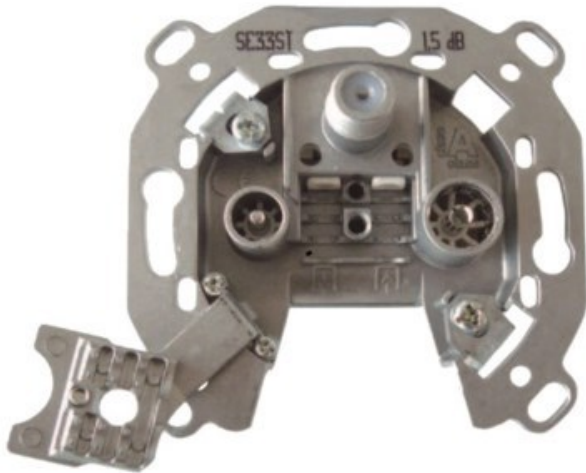

Televes 3-fach Stichleitungsdose

Artikelnummer 3705

Produkt-Highlights

- Innenleiter steckbar - sehr schnelle Montage
- Für Innenleiter 0,65 mm bis 1,1 mm geeignet
- Sehr kleines Gehäuse
- Abgerundete Kanten an der Kabeleinführung
- Breitbandig 4-2400 MHz
- Rückkanaltauglich
- DC-Durchlass (IEC-Buchse/F-Anschluss)
- UNI-Cable tauglich