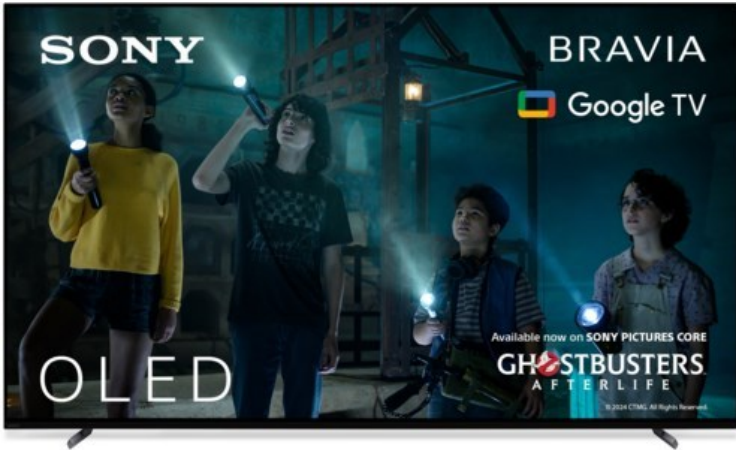

Radio Brubach e.K.

Kompetent. Sympathisch. Nah.

Unsere persönliche Empfehlung für Sie:

Sony XR-55A80L | titanschwarz

Artikelnummer 17937

Produkt-Highlights

- 4K OLED-TV mit XR OLED Contrast Pro Technologie
- Cognitive Processor XR, XR 4K Upscaling, XR Triluminos Pro, XR Clear Image
- Dolby Vision, Netflix Calibrated Mode, IMAX Enhanced, HDR10, HLG
- Google TV mit Google Assistant und Zugang zu Mediatheken, YouTube sowie Google Play (Apps, Spiele, uvm.)
- Streaming Service BRAVIA CORE™ integriert
- VoD Services: u.a. Netflix, Amazon Prime Video, Disney+, Apple TV+, MagentaTV, Joyn, DAZN, Sky Ticket uvm
- Chromecast Built-in, Apple AirPlay/Apple HomeKit, kompatibel mit Amazon Alexa, TV SideView™ App für (Android/iOS)
- Acoustic Surface Audio+ & Dolby Atmos
- Gaming-Menü

Bildeigenschaften

- Auflösung: Ultra HD (4K)
- HDR Wiedergabe

Ausstattung & Technik

- Bildschirmdiagonale: 139 cm
- Bildschirmdiagonale: 55"

- max. Auflösung (Horizontal): 3840
- max. Auflösung (Vertikal): 2160
- WLAN Ausstattung: WLAN integriert