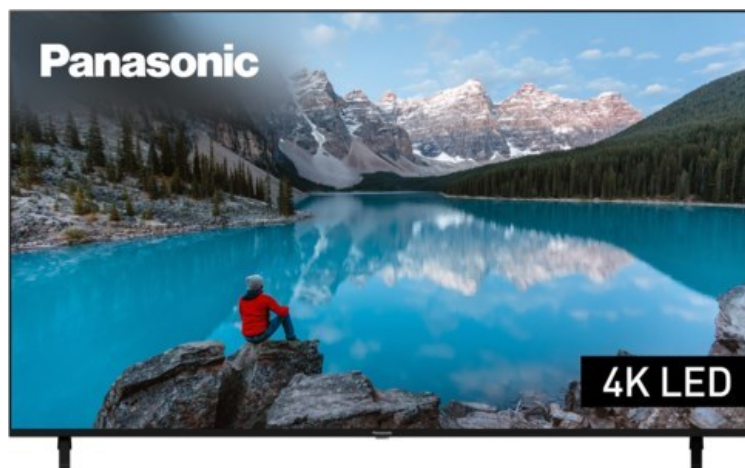

### Produkt-Highlights

- 3.840 x 2.160 4K Ultra-HD LED-TV
- Dolby Vision, HDR10+ Adaptive
- Filmmaker Mode mit intelligentem Sensor
- HCX Processor
- Fire TV mit Zugriff auf Apps & Online-Dienste
- Amazon Alexa integriert
- Surround Sound & Dolby Atmos
- Game Mode, ALLM (Auto Low Latency Mode )
- DVB-T2 /-C /-S2 Triple Tuner, 4x HDMI (eARC auf HDMI 4), 2x USB, CI+, Digitaler Audio-Ausgang (optisch), LAN, WLAN & Bluetooth integriert

### Bildeigenschaften

- Auflösung: Ultra HD (4K)
- Hintergrundbeleuchtung: LED

### Ausstattung & Technik

- Bildschirmdiagonale: 189 cm
- Bildschirmdiagonale: 75"

- max. Auflösung (Horizontal): 3840
- max. Auflösung (Vertikal): 2160
- WLAN Ausstattung: WLAN integriert