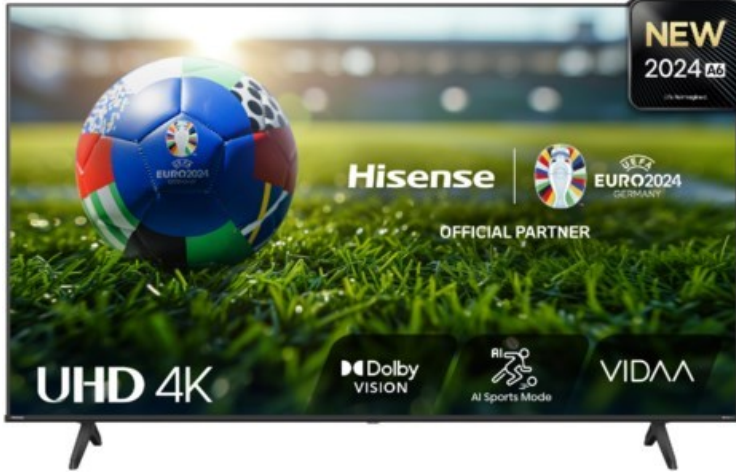

Radio Brubach e.K.

Kompetent. Sympathisch. Nah.

Unsere persönliche Empfehlung für Sie:

Hisense 85A6N

Artikelnummer 18671

Produkt-Highlights

- 4K UHD LED-TV mit Local Dimming
- Dolby Vision
- HDR10+ & Filmmaker Modus
- UHD AI Upscaling Technologie
- Personalisierbare VIDAA U7.6 Smart TV Benutzeroberfläche
- alexa built-in & VIDAA Voice Sprachassistenten
- Game Mode Plus
- Content Share (Android / iOS) & VIDAA (Mobile App für Android / iOS)
- DVB-T2/-C/-S2 Triple Tuner, 3x HDMI 2.1, 2x USB, CI+, AV-Eingang (Composite), Digitaler Audio-Ausgang (S/PDIF), LAN, WLAN & Bluetooth integriert

Bildeigenschaften

- Auflösung: Ultra HD (4K)
- Hintergrundbeleuchtung: LED
- HDR 10+ Wiedergabe

Ausstattung & Technik

- Bildschirmdiagonale: 215 cm

- Bildschirmdiagonale: 85"
- max. Auflösung (Horizontal): 3840
- max. Auflösung (Vertikal): 2160
- WLAN Ausstattung: WLAN integriert