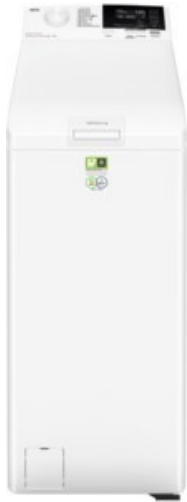

AEG Lavamat LTR6E60378 | weiss

Artikelnummer 18675

Produkt-Highlights

- Serie 6000 mit ProSense®-Technologie
- ProSense® Mengenautomatik: Spart Wasser, Energie und Zeit
- SoftPlus-Option: Für optimales Waschen mit Weichspüler
- SoftOpening-System: Trommeldeckel öffnet sich sanft auf Knopfdruck
- Inverter Motor: Besonders leiser Betrieb und längere Lebensdauer
- LiquiDose - Optimale Dosierung für Pulver- und Flüssigwaschmittel
- Programmablauf-Anzeige

Produkttyp

- Bauart: Toplader-Waschmaschine

Energieeffizienz / Verbrauchswerte

- Energy Label Version: 2019/2014
- Energieeffizienzklasse: A
- Energieeffizienzspektrum: Spektrum [A bis G]
- Schleudereffizienzklasse: B
- Restfeuchte nach dem Schleudervorgang: 53,90 %
- Programmdauer des Eco-Programms: 205 Min.
- Betriebsgeräusch Schleudern: 79 dB(A)
- Geräuschemissionsklasse: C

- gewichteter Wasserverbrauch pro Betriebszyklus (Waschen): 45 l
- gewichteter Energieverbrauch pro 100 Betriebszyklen: 45 kWh

Ausstattung & Technik

- Fassungsvermögen Wäsche: 7 kg
- U/Min. in der max. Schleuderstufe: 1300 Upm
- Trommel-Ausführung: Edelstahl-Trommel
- Restzeitanzeige
- Spezialprogramme für Allergiker

Gehäuseeigenschaften

- Höhe: 90,30 cm

- Breite: 39,70 cm
- Tiefe: 59,50 cm
- Gewicht: 58 kg
- Breite mit Verpackung: 43,50 cm
- Höhe mit Verpackung: 96,50 cm
- Tiefe mit Verpackung: 69 cm
- Gewicht mit Verpackung: 60 kg
- Farbe: weiß