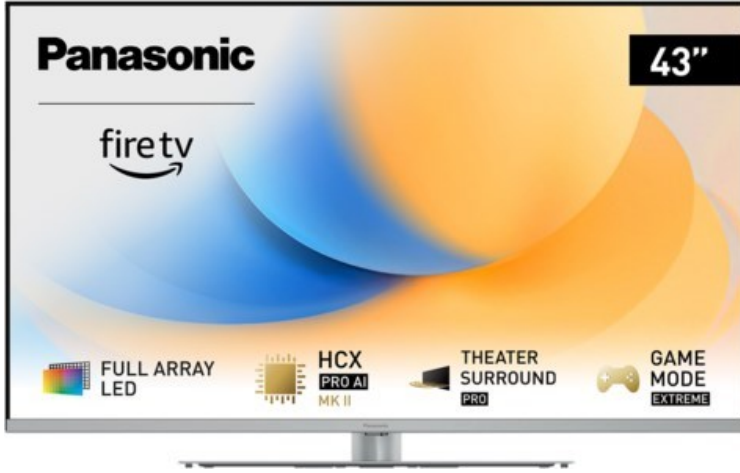

Panasonic TV-43W93AE6 | silber

Artikelnummer 18613

Produkt-Highlights

- Full-Array-LED-Hintergrundbeleuchtung mit Dimmung - Hoher Kontrast und Helligkeit, tiefes Schwarz
- HCX PRO AI Processor MK II - Hervorragende Bild- und Tonqualität dank KI-Optimierung und 144 Hz
- Theater Surround Pro - Premium-Heimkino-Sounderlebnis mit verschiedenen Klangmodi und Dolby Atmos®
- Game Mode Extreme - Perfektes Spielerlebnis mit Game Control Board, reduzierter Reaktionszeit, HDMI2.1 VRR/HFR/ALLM
- Multi HDR Ultimate - Unterstützt alle wichtigen HDR-Formate wie Dolby Vision IQ und HDR10+ Adaptive
- Panasonic Premium Fire TV - Intuitive Bedienbarkeit mit personalisierter Bedienung und Empfehlungen für Inhalte

Bildeigenschaften

- Auflösung: Ultra HD (4K)
- Hintergrundbeleuchtung: LED

Ausstattung & Technik

- Bildschirmdiagonale: 108 cm
- Bildschirmdiagonale: 43"
- max. Auflösung (Horizontal): 3840

- max. Auflösung (Vertikal): 2160
- Bildfrequenz: 120 Hz
- WLAN Ausstattung: WLAN integriert