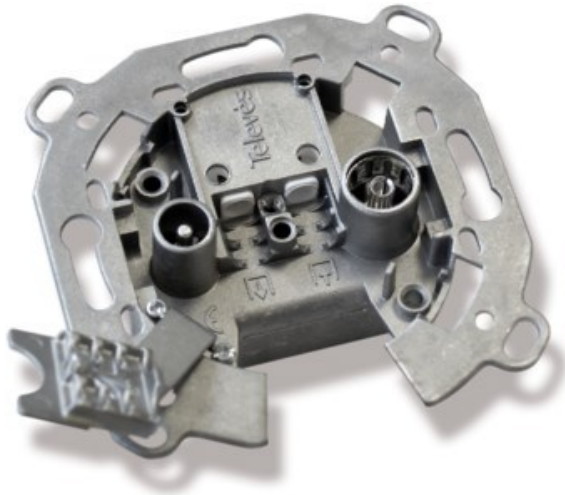

## Televes UD2410ST Durchgangsdose

Artikelnummer 4572

### Produkt-Highlights

- Innenleiter steckbar
- Für Innenleiter 0,65 mm bis 1,1 mm geeignet
- Sehr kleines Gehäuse
- Abgerundete Kanten an der Kabeleinführung
- Breitbandig 4-2400 MHz
- RK-tauglich
- DC-Durchlass
- UNI-Cable tauglich