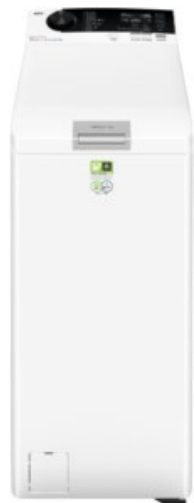

AEG Lavamat LTR8E70368 | weiss

Artikelnummer 18674

Produkt-Highlights

- ProSteam®: Auffrischen statt Waschen.
- ProSense® Mengenautomatik: Spart Wasser, Energie und Zeit.
- Inverter Motor: Besonders leiser Betrieb und längere Lebensdauer
- PowerCare – Sauberkeit in weniger als einer Stunde
- LiquiDose - Optimale Dosierung für Pulver- und Flüssigwaschmittel
- Wassermengen-Sensor
- SoftOpening Trommeldeckel - öffnet sanft
- ProSteam Knitterschutz

Produkttyp

- Bauart: Toplader-Waschmaschine

Energieeffizienz / Verbrauchswerte

- Energy Label Version: 2019/2014
- Energieeffizienzklasse: A
- Energieeffizienzspektrum: Spektrum [A bis G]
- Schleudereffizienzklasse: B
- Restfeuchte nach dem Schleudervorgang: 53,90 %
- Programmdauer des Eco-Programms: 197 Min.
- Betriebsgeräusch Schleudern: 79 dB(A)
- Geräuschemissionsklasse: C

- gewichteter Wasserverbrauch pro Betriebszyklus (Waschen): 43 l
- gewichteter Energieverbrauch pro 100 Betriebszyklen: 42 kWh

Ausstattung & Technik

- Fassungsvermögen Wäsche: 6 kg
- U/Min. in der max. Schleuderstufe: 1300 Upm
- Trommel-Ausführung: Edelstahl-Trommel
- Restzeitanzeige
- Spezialprogramme für Allergiker

Gehäuseeigenschaften

- Höhe: 89 cm

- Breite: 40 cm
- Tiefe: 60 cm
- Gewicht: 60 kg
- Breite mit Verpackung: 43,50 cm
- Höhe mit Verpackung: 96,50 cm
- Tiefe mit Verpackung: 69 cm
- Gewicht mit Verpackung: 62 kg
- Farbe: weiß