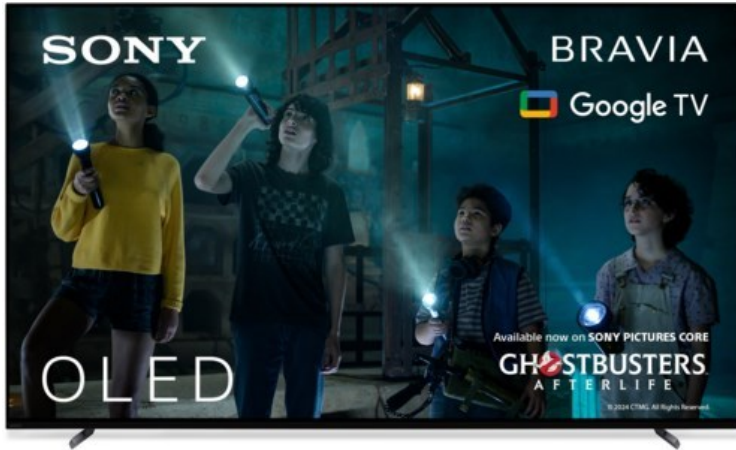

Sony XR-65A80L | titanschwarz

Artikelnummer 17938

Produkt-Highlights

- 4K OLED-TV mit XR OLED Contrast Pro Technologie
- Cognitive Processor XR, XR 4K Upscaling, XR Triluminos Pro, XR Clear Image
- Dolby Vision, Netflix Calibrated Mode, IMAX Enhanced, HDR10, HLG
- Google TV mit Google Assistant und Zugang zu Mediatheken, YouTube sowie Google Play (Apps, Spiele, uvm.)
- Streaming Service BRAVIA CORE™ integriert
- VoD Services: u.a. Netflix, Amazon Prime Video, Disney+, Apple TV+, MagentaTV, Joyn, DAZN, Sky Ticket uvm
- Chromecast Built-in, Apple AirPlay/Apple HomeKit, kompatibel mit Amazon Alexa, TV SideView™ App für (Android/iOS)
- Acoustic Surface Audio+ & Dolby Atmos
- Gaming-Menü

Bildeigenschaften

- Auflösung: Ultra HD (4K)
- HDR Wiedergabe

Ausstattung & Technik

- Bildschirmdiagonale: 164 cm
- Bildschirmdiagonale: 65"

- max. Auflösung (Horizontal): 3840
- max. Auflösung (Vertikal): 2160
- WLAN Ausstattung: WLAN integriert