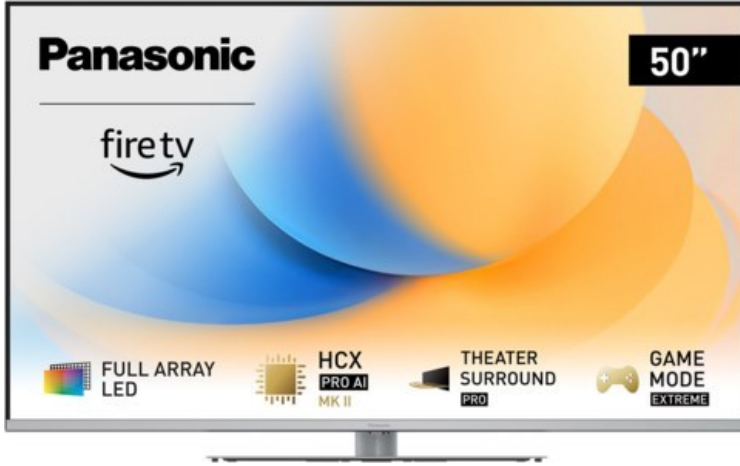

Panasonic TV-50W93AE6 | silber

Artikelnummer 18612

Produkt-Highlights

- Full-Array-LED-Hintergrundbeleuchtung mit Dimmung - Hoher Kontrast und Helligkeit, tiefes Schwarz
- HCX PRO AI Processor MK II - Hervorragende Bild- und Tonqualität dank KI-Optimierung und 144 Hz
- Theater Surround Pro - Premium-Heimkino-Sounderlebnis mit verschiedenen Klangmodi und Dolby Atmos®
- Game Mode Extreme - Perfektes Spielerlebnis mit Game Control Board, reduzierter Reaktionszeit, HDMI2.1 VRR/HFR/ALLM
- Multi HDR Ultimate - Unterstützt alle wichtigen HDR-Formate wie Dolby Vision IQ und HDR10+ Adaptive
- Panasonic Premium Fire TV - Intuitive Bedienbarkeit mit personalisierter Bedienung und Empfehlungen für Inhalte

Bildeigenschaften

- Auflösung: Ultra HD (4K)
- Hintergrundbeleuchtung: LED

Ausstattung & Technik

- Bildschirmdiagonale: 126 cm
- Bildschirmdiagonale: 50"
- max. Auflösung (Horizontal): 3840

- max. Auflösung (Vertikal): 2160
- Bildfrequenz: 120 Hz
- WLAN Ausstattung: WLAN integriert