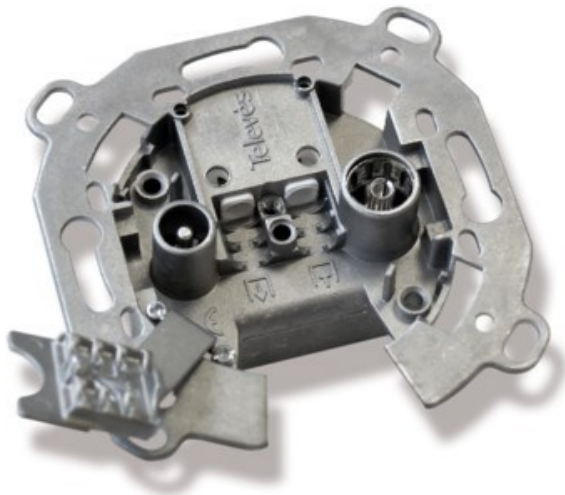

## Televes UD2410ST Durchgangsdose

Artikelnummer 4572

### Produkt-Highlights

- Innenleiter steckbar
- Für Innenleiter 0,65 mm bis 1,1 mm geeignet
- Sehr kleines Gehäuse
- Abgerundete Kanten an der Kabeleinführung
- Breitbandig 4-2400 MHz
- RK-tauglich
- DC-Durchlass
- UNI-Cable tauglich