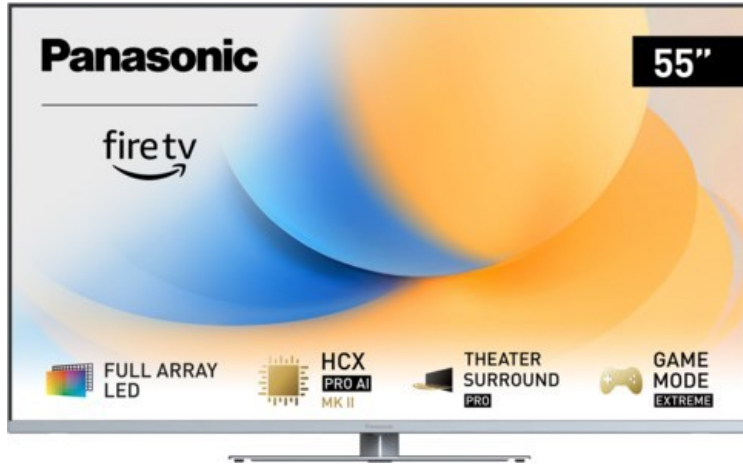

Panasonic TV-55W93AE6 | silber

Artikelnummer 18611

Produkt-Highlights

- Full-Array-LED-Hintergrundbeleuchtung mit Dimmung - Hoher Kontrast und Helligkeit, tiefes Schwarz
- HCX PRO AI Processor MK II - Hervorragende Bild- und Tonqualität dank KI-Optimierung und 144 Hz
- Theater Surround Pro - Premium-Heimkino-Sounderlebnis mit verschiedenen Klangmodi und Dolby Atmos®
- Game Mode Extreme - Perfektes Spielerlebnis mit Game Control Board, reduzierter Reaktionszeit, HDMI2.1 VRR/HFR/ALLM
- Multi HDR Ultimate - Unterstützt alle wichtigen HDR-Formate wie Dolby Vision IQ und HDR10+ Adaptive
- Panasonic Premium Fire TV - Intuitive Bedienbarkeit mit personalisierter Bedienung und Empfehlungen für Inhalte

Bildeigenschaften

- Auflösung: Ultra HD (4K)
- Hintergrundbeleuchtung: LED

Ausstattung & Technik

- Bildschirmdiagonale: 139 cm
- Bildschirmdiagonale: 55"
- max. Auflösung (Horizontal): 3840

- max. Auflösung (Vertikal): 2160
- Bildfrequenz: 120 Hz
- WLAN Ausstattung: WLAN integriert