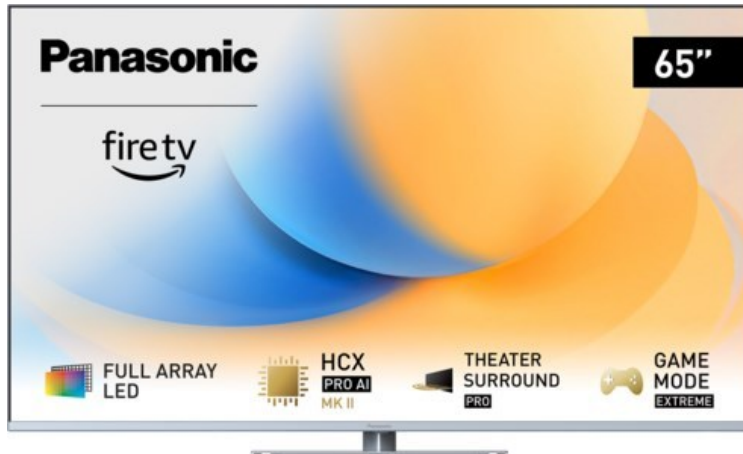

Panasonic TV-65W93AE6 | silber

Artikelnummer 18610

Produkt-Highlights

- Full-Array-LED-Hintergrundbeleuchtung mit Dimmung - Hoher Kontrast und Helligkeit, tiefes Schwarz
- HCX PRO AI Processor MK II - Hervorragende Bild- und Tonqualität dank KI-Optimierung und 144 Hz
- Theater Surround Pro - Premium-Heimkino-Sounderlebnis mit verschiedenen Klangmodi und Dolby Atmos®
- Game Mode Extreme - Perfektes Spielerlebnis mit Game Control Board, reduzierter Reaktionszeit, HDMI2.1 VRR/HFR/ALLM
- Multi HDR Ultimate - Unterstützt alle wichtigen HDR-Formate wie Dolby Vision IQ und HDR10+ Adaptive
- Panasonic Premium Fire TV - Intuitive Bedienbarkeit mit personalisierter Bedienung und Empfehlungen für Inhalte

Produkttyp

- Technologie: LCD

Energieeffizienz / Verbrauchswerte

- Energy Label Version: 2019/2013
- Energieeffizienzklasse: G
- Energieeffizienzspektrum: Spektrum [A bis G]
- Energieverbrauch (kWh/1.000h): 112 kWh/1000h
- Energieverbrauch (HDR-Wiedergabe) (kWh/1.000h): 232 kWh/1000h
- Energieeffizienzklasse (HDR-Wiedergabe): G

Bildeigenschaften

- Auflösung: Ultra HD (4K)
- Hintergrundbeleuchtung: LED

Ausstattung & Technik

- Bildschirmdiagonale: 164 cm
- Bildschirmdiagonale: 65"
- max. Auflösung (Horizontal): 3840

- max. Auflösung (Vertikal): 2160
- Bildfrequenz: 120 Hz
- WLAN Ausstattung: WLAN integriert