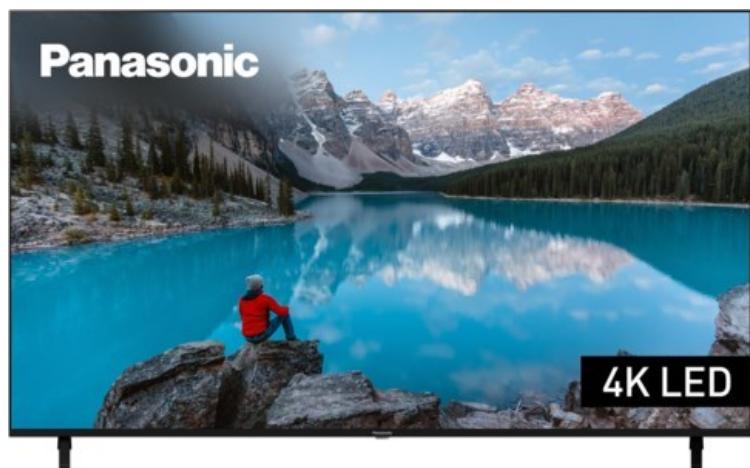

### Produkt-Highlights

- 3.840 x 2.160 4K Ultra-HD LED-TV
- Dolby Vision, HDR10+ Adaptive
- Filmmaker Mode mit intelligentem Sensor
- HCX Processor
- Fire TV mit Zugriff auf Apps & Online-Dienste
- Amazon Alexa integriert
- Surround Sound & Dolby Atmos
- Game Mode, ALLM (Auto Low Latency Mode )
- DVB-T2 /-C /-S2 Triple Tuner, 4x HDMI (eARC auf HDMI 4), 2x USB, CI+, Digitaler Audio-Ausgang (optisch), LAN, WLAN & Bluetooth integriert

### Bildeigenschaften

- Auflösung: Ultra HD (4K)
- Hintergrundbeleuchtung: LED

### Ausstattung & Technik

- Bildschirmdiagonale: 189 cm
- Bildschirmdiagonale: 75"

- max. Auflösung (Horizontal): 3840
- max. Auflösung (Vertikal): 2160
- WLAN Ausstattung: WLAN integriert