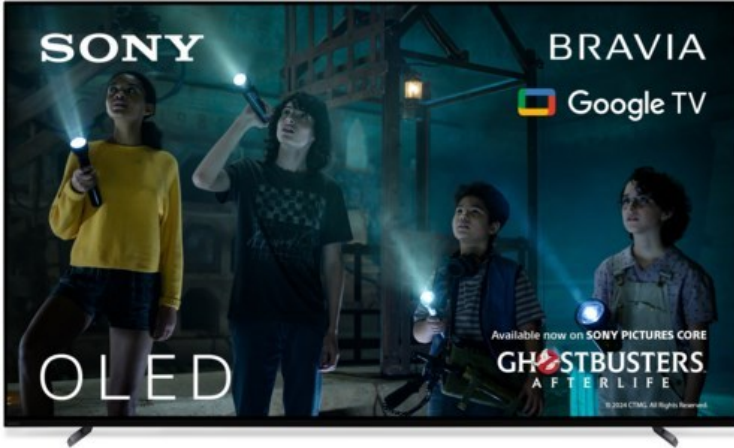

Sony XR-77A80L | titanschwarz

Artikelnummer 17939

Produkt-Highlights

- 4K OLED-TV mit XR OLED Contrast Pro Technologie
- Cognitive Processor XR, XR 4K Upscaling, XR Triluminos Pro, XR Clear Image
- Dolby Vision, Netflix Calibrated Mode, IMAX Enhanced, HDR10, HLG
- Google TV mit Google Assistant und Zugang zu Mediatheken, YouTube sowie Google Play (Apps, Spiele, uvm.)
- Streaming Service BRAVIA CORE™ integriert
- VoD Services: u.a. Netflix, Amazon Prime Video, Disney+, Apple TV+, MagentaTV, Joyn, DAZN, Sky Ticket uvm
- Chromecast Built-in, Apple AirPlay/Apple HomeKit, kompatibel mit Amazon Alexa, TV SideView™ App für (Android/iOS)
- Acoustic Surface Audio+ & Dolby Atmos
- Gaming-Menü

Bildeigenschaften

- Auflösung: Ultra HD (4K)
- HDR Wiedergabe

Ausstattung & Technik

- Bildschirmdiagonale: 195 cm
- Bildschirmdiagonale: 77"

- max. Auflösung (Horizontal): 3840
- max. Auflösung (Vertikal): 2160
- WLAN Ausstattung: WLAN integriert