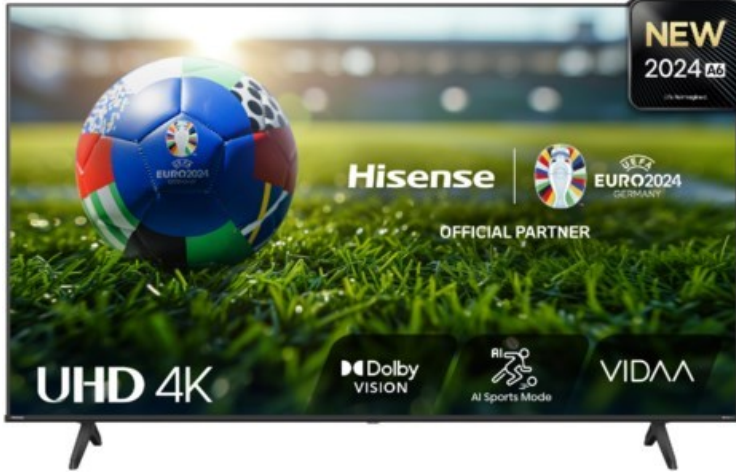

## Hisense 85A6N

Artikelnummer 18671

### Produkt-Highlights

- 4K UHD LED-TV mit Local Dimming
- Dolby Vision
- HDR10+ & Filmmaker Modus
- UHD AI Upscaling Technologie
- Personalisierbare VIDAA U7.6 Smart TV Benutzeroberfläche
- alexa built-in & VIDAA Voice Sprachassistenten
- Game Mode Plus
- Content Share (Android / iOS) & VIDAA (Mobile App für Android / iOS)
- DVB-T2/-C/-S2 Triple Tuner, 3x HDMI 2.1, 2x USB, CI+, A/V-Eingang (Composite), Digitaler Audio-Ausgang (S/PDIF), LAN, WLAN & Bluetooth integriert

### Ausstattung & Technik

- Bildschirmdiagonale: 215 cm

- Bildschirmdiagonale: 85"
- max. Auflösung (Horizontal): 3840
- max. Auflösung (Vertikal): 2160
- WLAN Ausstattung: WLAN integriert