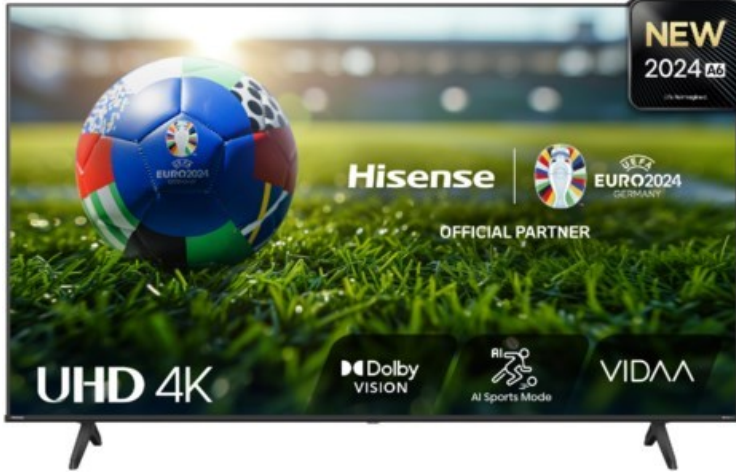

## Hisense 85A6N

Artikelnummer 18671

### Produkt-Highlights

- 4K UHD LED-TV mit Local Dimming
- Dolby Vision
- HDR10+ & Filmmaker Modus
- UHD AI Upscaling Technologie
- Personalisierbare VIDAA U7.6 Smart TV Benutzeroberfläche
- alexa built-in & VIDAA Voice Sprachassistenten
- Game Mode Plus
- Content Share (Android / iOS) & VIDAA (Mobile App für Android / iOS)
- DVB-T2/-C/-S2 Triple Tuner, 3x HDMI 2.1, 2x USB, CI+, AV-Eingang (Composite), Digitaler Audio-Ausgang (S/PDIF), LAN, WLAN & Bluetooth integriert

### Ausstattung & Technik

- Bildschirmdiagonale: 215 cm

- Bildschirmdiagonale: 85"
- max. Auflösung (Horizontal): 3840
- max. Auflösung (Vertikal): 2160
- WLAN Ausstattung: WLAN integriert