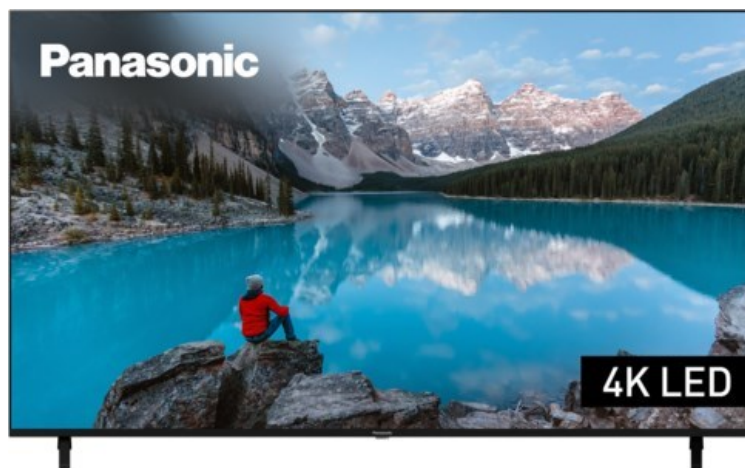

Panasonic TX-75MXT886

Artikelnummer 17957

Produkt-Highlights

- 3.840 x 2.160 4K Ultra-HD LED-TV
- Dolby Vision, HDR10+ Adaptive
- Filmmaker Mode mit intelligentem Sensor
- HCX Processor
- Fire TV mit Zugriff auf Apps & Online-Dienste
- Amazon Alexa integriert
- Surround Sound & Dolby Atmos
- Game Mode, ALLM (Auto Low Latency Mode)
- DVB-T2 /-C /-S2 Triple Tuner, 4x HDMI (eARC auf HDMI 4), 2x USB, CI+, Digitaler Audio-Ausgang (optisch), LAN, WLAN & Bluetooth integriert

Bildeigenschaften

- Auflösung: Ultra HD (4K)
- Hintergrundbeleuchtung: LED

Ausstattung & Technik

- Bildschirmdiagonale: 189 cm
- Bildschirmdiagonale: 75"

- max. Auflösung (Horizontal): 3840
- max. Auflösung (Vertikal): 2160
- WLAN Ausstattung: WLAN integriert