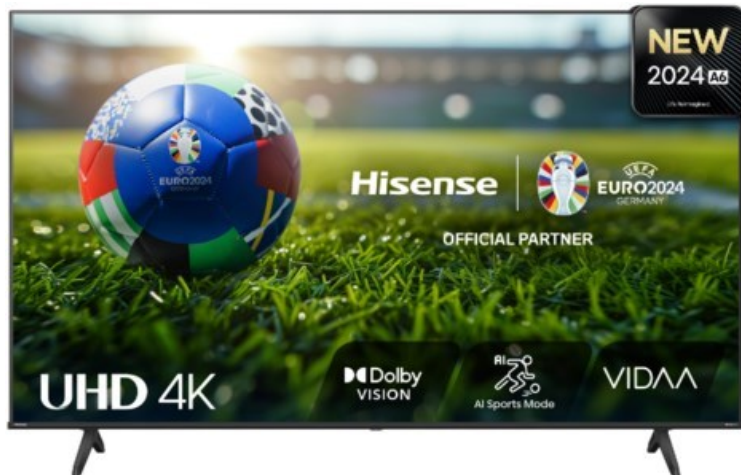

Hisense 75A6N

Artikelnummer 18670

Produkt-Highlights

- 4K UHD LED-TV mit Local Dimming
- Dolby Vision
- HDR10+ & Filmmaker Modus
- UHD AI Upscaling Technologie
- Personalisierbare VIDAA U7.6 Smart TV Benutzeroberfläche
- alexa built-in & VIDAA Voice Sprachassistenten
- Game Mode Plus
- Content Share (Android / iOS) & VIDAA (Mobile App für Android / iOS)
- DVB-T2/-C/-S2 Triple Tuner, 3x HDMI 2.1, 2x USB, CI+, A/V-Eingang (Composite), Digitaler Audio-Ausgang (S/PDIF), LAN, WLAN & Bluetooth integriert

Bildeigenschaften

- Auflösung: Ultra HD (4K)
- Hintergrundbeleuchtung: LED
- HDR 10+ Wiedergabe

Ausstattung & Technik

- Bildschirmdiagonale: 189 cm

- Bildschirmdiagonale: 75"
- max. Auflösung (Horizontal): 3840
- max. Auflösung (Vertikal): 2160
- WLAN Ausstattung: WLAN integriert