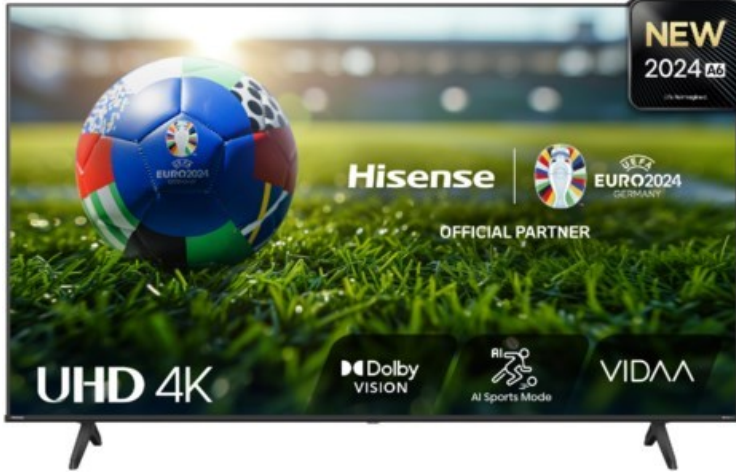

Radio Brubach e.K.

Kompetent. Sympathisch. Nah.

Unsere persönliche Empfehlung für Sie:

Hisense 85A6N

Artikelnummer 18671

Produkt-Highlights

- 4K UHD LED-TV mit Local Dimming
- Dolby Vision
- HDR10+ & Filmmaker Modus
- UHD AI Upscaling Technologie
- Personalisierbare VIDAA U7.6 Smart TV Benutzeroberfläche
- alexa built-in & VIDAA Voice Sprachassistenten
- Game Mode Plus
- Content Share (Android / iOS) & VIDAA (Mobile App für Android / iOS)
- DVB-T2/-C/-S2 Triple Tuner, 3x HDMI 2.1, 2x USB, CI+, A/V-Eingang (Composite), Digitaler Audio-Ausgang (S/PDIF), LAN, WLAN & Bluetooth integriert

Bildeigenschaften

- Auflösung: Ultra HD (4K)
- Hintergrundbeleuchtung: LED
- HDR 10+ Wiedergabe

Ausstattung & Technik

- Bildschirmdiagonale: 215 cm

- Bildschirmdiagonale: 85"
- max. Auflösung (Horizontal): 3840
- max. Auflösung (Vertikal): 2160
- WLAN Ausstattung: WLAN integriert