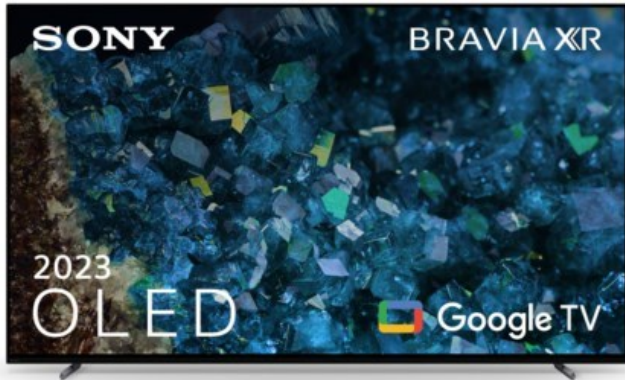

Radio Brubach e.K.

Kompetent. Sympathisch. Nah.

Unsere persönliche Empfehlung für Sie:

Sony XR-77A80L | titanschwarz

Artikelnummer 17939

Produkt-Highlights

- 4K OLED-TV mit XR OLED Contrast Pro Technologie
- Cognitive Processor XR, XR 4K Upscaling, XR Triluminos Pro, XR Clear Image
- Dolby Vision, Netflix Calibrated Mode, IMAX Enhanced, HDR10, HLG
- Google TV mit Google Assistant und Zugang zu Mediatheken, YouTube sowie Google Play (Apps, Spiele, uvm.)
- Streaming Service BRAVIA CORE™ integriert
- VoD Services: u.a. Netflix, Amazon Prime Video, Disney+, Apple TV+, MagentaTV, Joyn, DAZN, Sky Ticket uvm
- Chromecast Built-in, Apple AirPlay/Apple HomeKit, kompatibel mit Amazon Alexa, TV SideView™ App für (Android/iOS)
- Acoustic Surface Audio+ & Dolby Atmos
- Gaming-Menü

Bildeigenschaften

- Auflösung: Ultra HD (4K)
- HDR Wiedergabe

Ausstattung & Technik

- Bildschirmdiagonale: 195 cm
- Bildschirmdiagonale: 77"

- max. Auflösung (Horizontal): 3840
- max. Auflösung (Vertikal): 2160
- WLAN Ausstattung: WLAN integriert