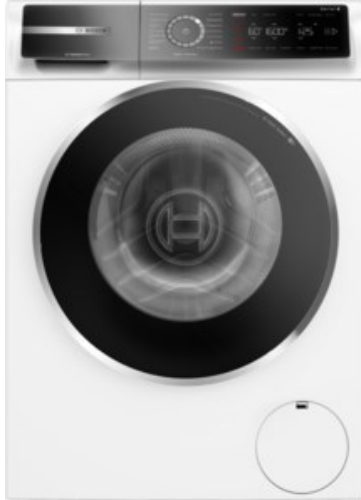

Radio Brubach e.K.

Kompetent. Sympathisch. Nah.

Unsere persönliche Empfehlung für Sie:

Bosch WGB2440H0 | weiss

Artikelnummer 17849

Produkt-Highlights

- **Iron Assist:** reduziert Knitterfalten bis zu 50%.
- **Home Connect:** Smart vernetzte Hausgeräte erleichtern den Alltag.
- **Mini Load:** schnelles und effizientes Waschen von Einzelteilen
- Mit Easy Start schnell zum optimalen Waschprogramm.
- **Fernüberwachung und Steuerung:** Kontrolliere und bediene deine Waschmaschine von unterwegs.

- gewichteter Energieverbrauch pro 100 Betriebszyklen: 40 kWh

Ausstattung & Technik

- Fassungsvermögen Wäsche: 9 kg
- U/Min. in der max. Schleuderstufe: 1400 Upm
- Trommel-Ausführung: Edelstahl-Trommel, Schontrommel
- Startzeitvorwahl
- Restzeitanzeige
- Handwasch-Programm für Wolle