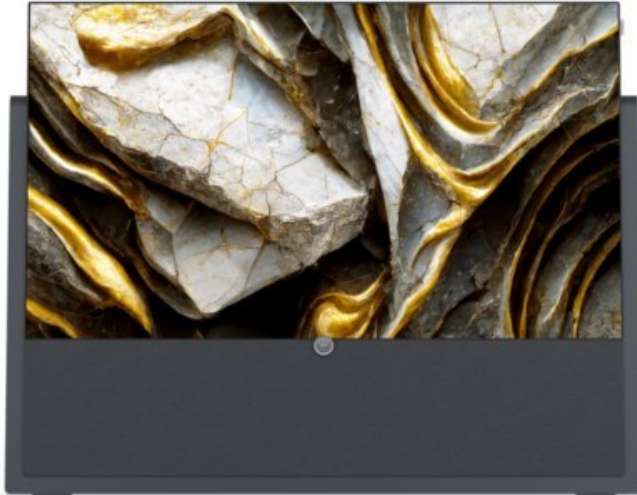

TV-Oltmanns

Kompetent. Sympathisch. Nah.

Unsere persönliche Empfehlung für Sie:

Loewe iconic v.55 | graphitgrau

Artikelnummer 17415

Produkt-Highlights

- 3.840 x 2.160 4K Ultra-HD OLED-TV
- DVB-T2 HD /-C /-S2 Tuner mit Dual-Channel-Konzept
- HDR (HLG, HDR10, Dolby Vision) & WCG (Wide Color Gamut)
- Loewe dr+ System mit 1 TB Festplatte
- 3.1-Soundbar mit 360 W Gesamtmusikleistung (Klang bar3 mr)
- Mimi Sound Personalization für beste Sprachverständlichkeit
- Loewe assist Fernbedienung und Easy TV Mode
- Inkl. Amazon Fire TV Stick 4K Max
- 4x HDMI (2.0b), 3x USB (2x USB 3.0), 2x CI+, Audio-Ausgang (3,5mm), Mini-TOSLINK, LAN, WLAN & Bluetooth integriert

Bildeigenschaften

- Auflösung: Ultra HD (4K)
- HDR Wiedergabe

Ausstattung & Technik

- Bildschirmdiagonale: 139 cm

- Bildschirmdiagonale: 55"
- max. Auflösung (Horizontal): 3840
- max. Auflösung (Vertikal): 2160
- WLAN Ausstattung: WLAN integriert