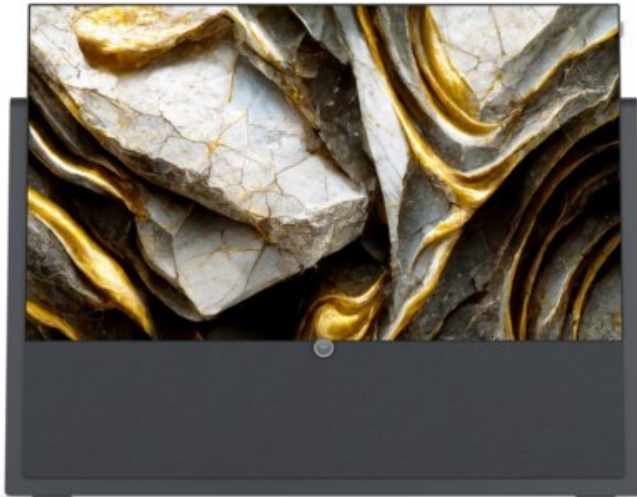

TV-Oltmanns

Kompetent. Sympathisch. Nah.

Unsere persönliche Empfehlung für Sie:

Loewe iconic v.65 | graphitgrau

Artikelnummer 17416

Produkt-Highlights

- 3.840 x 2.160 4K Ultra-HD OLED-TV
- DVB-T2 HD /-C /-S2 Tuner mit Dual-Channel-Konzept
- HDR (HLG, HDR10, Dolby Vision) & WCG (Wide Color Gamut)
- Loewe dr+ System mit 1 TB Festplatte
- 3.1-Soundbar mit 360 W Gesamtmusikleistung (Klang bar3 mr)
- Mimi Sound Personalization für beste Sprachverständlichkeit
- Loewe assist Fernbedienung und Easy TV Mode
- Inkl. Amazon Fire TV Stick 4K Max
- 4x HDMI (2.0b), 3x USB (2x USB 3.0), 2x CI+, Audio-Ausgang (3,5mm), Mini-TOSLINK, LAN, WLAN & Bluetooth integriert

Bildeigenschaften

- Auflösung: Ultra HD (4K)
- HDR Wiedergabe

Ausstattung & Technik

- Bildschirmdiagonale: 164 cm

- Bildschirmdiagonale: 65"
- max. Auflösung (Horizontal): 3840
- max. Auflösung (Vertikal): 2160
- WLAN Ausstattung: WLAN integriert