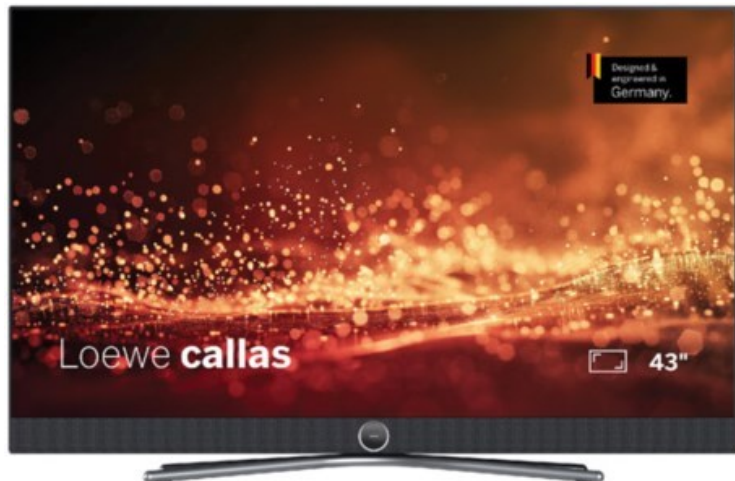

TV-Oltmanns

Kompetent. Sympathisch. Nah.

Unsere persönliche Empfehlung für Sie:

Loewe callas 43 | basaltgrau

Artikelnummer 18777

Produkttyp

- Technologie: LCD

Energieeffizienz / Verbrauchswerte

Bildeigenschaften

- Auflösung: Ultra HD (4K)
- Hintergrundbeleuchtung: Edge-LED
- HDR Wiedergabe

Ausstattung & Technik

- Bildschirmdiagonale: 108 cm
- Bildschirmdiagonale: 43"
- max. Auflösung (Horizontal): 3840
- max. Auflösung (Vertikal): 2160
- WLAN Ausstattung: WLAN integriert