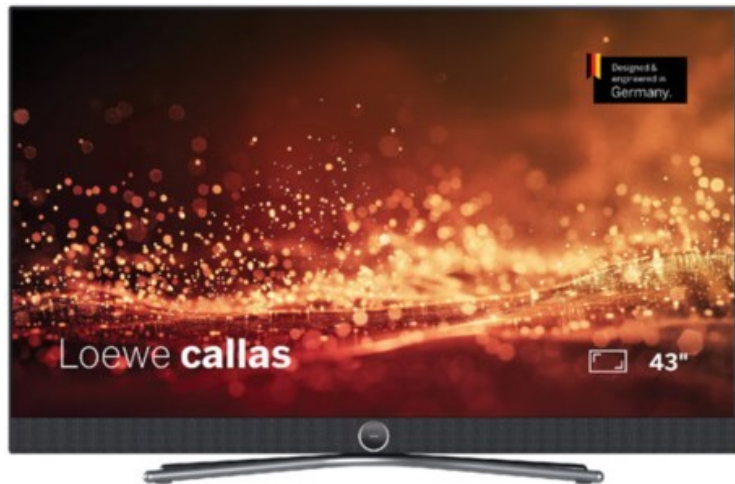

TV-Oltmanns

Kompetent. Sympathisch. Nah.

Unsere persönliche Empfehlung für Sie:

Loewe callas 43 | basaltgrau

Artikelnummer 18777

Produkttyp

- Technologie: LCD

Energieeffizienz / Verbrauchswerte

Bildeigenschaften

- Auflösung: Ultra HD (4K)
- Hintergrundbeleuchtung: Edge-LED
- HDR Wiedergabe

Ausstattung & Technik

- Bildschirmdiagonale: 108 cm
- Bildschirmdiagonale: 43"
- max. Auflösung (Horizontal): 3840
- max. Auflösung (Vertikal): 2160
- WLAN Ausstattung: WLAN integriert