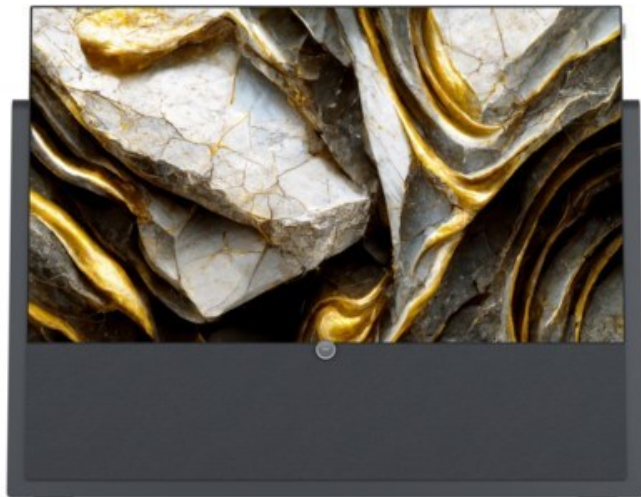

TV-Oltmanns

Kompetent. Sympathisch. Nah.

Unsere persönliche Empfehlung für Sie:

Loewe iconic v.65 | graphitgrau

Artikelnummer 17416

Produkt-Highlights

- 3.840 x 2.160 4K Ultra-HD OLED-TV
- DVB-T2 HD /-C /-S2 Tuner mit Dual-Channel-Konzept
- HDR (HLG, HDR10, Dolby Vision) & WCG (Wide Color Gamut)
- Loewe dr+ System mit 1 TB Festplatte
- 3.1-Soundbar mit 360 W Gesamtmusikleistung (Klang bar3 mr)
- Mimi Sound Personalization für beste Sprachverständlichkeit
- Loewe assist Fernbedienung und Easy TV Mode
- Inkl. Amazon Fire TV Stick 4K Max
- 4x HDMI (2.0b), 3x USB (2x USB 3.0), 2x CI+, Audio-Ausgang (3,5mm), Mini-TOSLINK, LAN, WLAN & Bluetooth integriert

Bildeigenschaften

- Auflösung: Ultra HD (4K)
- HDR Wiedergabe

Ausstattung & Technik

- Bildschirmdiagonale: 164 cm

- Bildschirmdiagonale: 65"
- max. Auflösung (Horizontal): 3840
- max. Auflösung (Vertikal): 2160
- WLAN Ausstattung: WLAN integriert