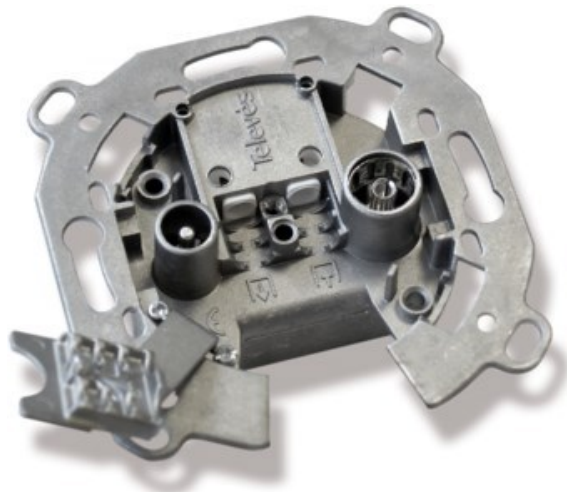

Televes UD2410ST Durchgangsdose

Artikelnummer 4572

Produkt-Highlights

- Innenleiter steckbar
- Für Innenleiter 0,65 mm bis 1,1 mm geeignet
- Sehr kleines Gehäuse
- Abgerundete Kanten an der Kabeleinführung
- Breitbandig 4-2400 MHz
- RK-tauglich
- DC-Durchlass
- UNI-Cable tauglich