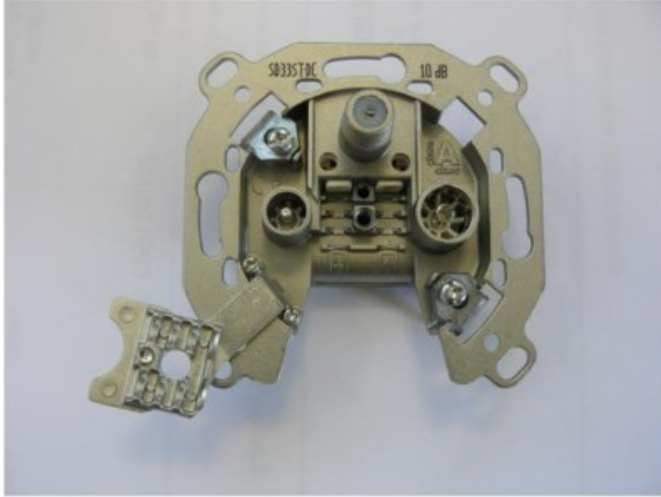

Televes SD33ST-DC 3-fach Durchgangsdose

Artikelnummer 9213

Produkt-Highlights

- Innenleiter steckbar - sehr schnelle Montage
- Für Innenleiter 0,65 mm bis 1,1 mm geeignet
- Sehr kleines Gehäuse
- Abgerundete Kanten an der Kabeleinführung
- Breitbandig 4-2400 MHz
- Rückkanaltauglich
- DC-Durchlass (IEC-Buchse/F-Anschluss)
- UNI-Cable tauglich