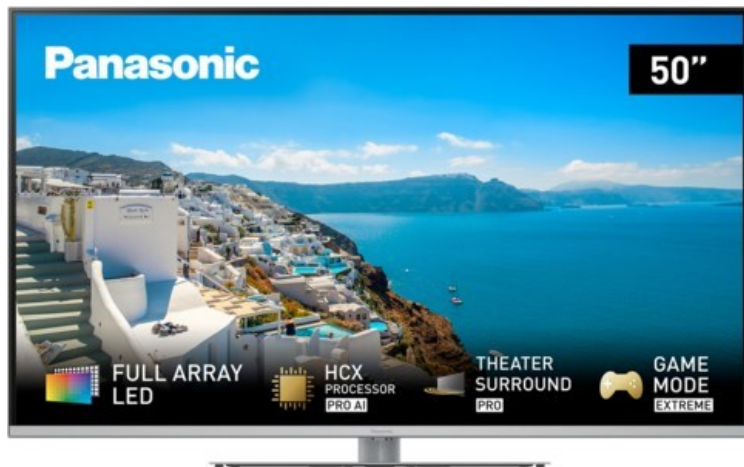

TV-Oltmanns

Kompetent. Sympathisch. Nah.

Unsere persönliche Empfehlung für Sie:

Panasonic TX-50MXT966

Artikelnummer 17955

Produkt-Highlights

- 3.840 x 2.160 4K Ultra-HD Full Array LED-TV mit Backlight Dimming
- Multi HDR Ultimate (Dolby Vision IQ, HDR10+ Adaptive)
- Filmmaker Mode mit intelligentem Sensor
- HCX PRO AI Processor
- Smart TV mit Zugriff auf Apps & Online-Dienste
- Amazon Alexa integriert
- Theater Surround Pro & Dolby Atmos Sound
- Game Mode Extreme, Game Control Board, AMD FreeSync Premium, ALLM, VRR und HFR
- DVB-T2 /-C /-S2 / SATIP / DVB-IP Penta Tuner (Twin), 4x HDMI (HDMI 2.1, eARC auf HDMI 2), 3x USB, 2x CI+, Digitaler Audio-Ausgang (optisch), LAN, WLAN & Bluetooth integriert

Bildeigenschaften

- Auflösung: Ultra HD (4K)
- Hintergrundbeleuchtung: Full-LED

Ausstattung & Technik

- Bildschirmdiagonale: 126 cm
- Bildschirmdiagonale: 50"
- max. Auflösung (Horizontal): 3840

- max. Auflösung (Vertikal): 2160
- WLAN Ausstattung: WLAN integriert