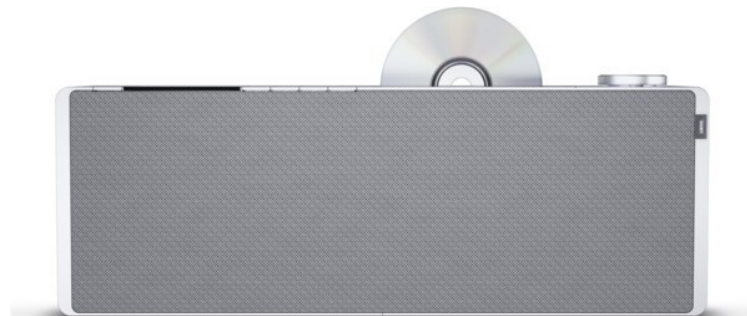

TV-Oltmanns

Kompetent. Sympathisch. Nah.

Unsere persönliche Empfehlung für Sie:

Loewe klang s3 | light grey

Artikelnummer 16340

Produkt-Highlights

- Kraftvoller Klang
- DAB+ Tuner
- Internet Radio
- Integrierter CD-Player
- Musik Streaming
- Bluetooth
- Großes Display
- Elegant und schlank

Produkttyp

- Produkttyp: Radio-Empfänger

Ausstattung & Technik

- Display am Gerät

Multimedia/Empfang

- Tuner-Empfang: Tuner für UKW/DAB+
- PLL-Synthesizer-Tuner

- Internetradio

Schnittstellen

- Bluetooth Schnittstelle
- WLAN-Schnittstelle

Gehäuseeigenschaften

- Breite: 46 cm

- Höhe: 16 cm

- Tiefe: 9 cm

- Farbe: grau

Händler-Kontaktdaten:

TV-Oltmanns
Grüne Straße 4
26954 Nordenham
04731 23388
TV-Oltmanns@t-online.de
www.iq-oltmanns.de