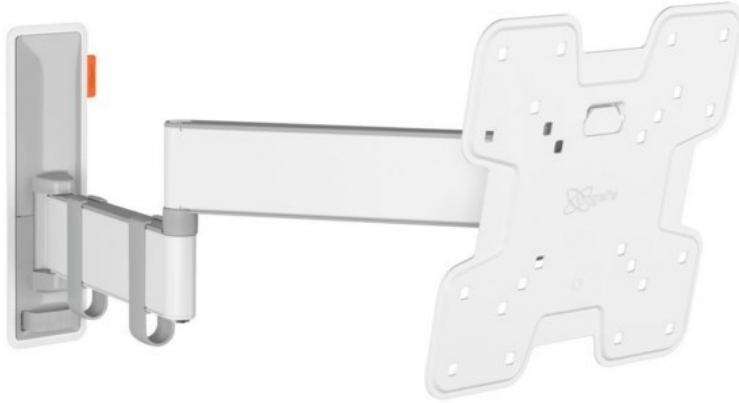

Kompetent. Sympathisch. Nah.

Unsere persönliche Empfehlung für Sie:

Vogels TVM 3245 Full-Motion+ (19-43") | weiss

Artikelnummer 16631

Produkt-Highlights

- Vollbewegliche TV-Wandhalterung für 19-43" Flachbildfernseher
- VESA-Standard: 75mm x 75mm bis 200mm x 200mm
- Drehbar um bis zu 180°
- Neigbar um bis zu 20°
- Bis zu 15 kg (max.) Tragkraft
- Sanfte OneFinger-Bewegung
- Inklusive Kabelklemme: Führen Sie Ihre Kabel vom Fernseher zur Wand
- Konzipiert für den intensiven Gebrauch