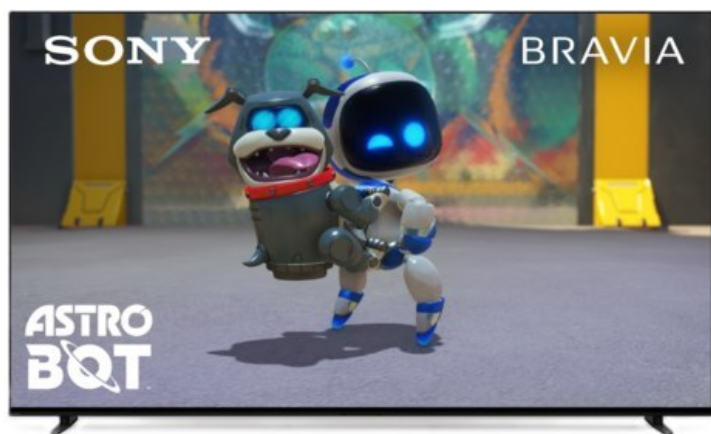

Sony K-77XR80 | dunkles silber

Artikelnummer 18600

Produkt-Highlights

- Sonys helles OLED-Panel mit über 8 Millionen selbstleuchtenden Pixeln ist der Gipfel der Bildpräzision! Der XR Contrast Booster sorgt für einen naturgetreuen Kontrast, genau wie es die Creator beabsichtigt haben.
- Beim BRAVIA 8 ist der Bildschirm der Lautsprecher - genau wie bei einer Kinoleinwand! Voice Zoom 3 verbessert die Dialoge, und 3D Surround Upscaling sorgt für Surround Sound.
- Das eigene Zuhause in ein BRAVIA Kino verwandeln! Sony Soundbars mit 360 Spatial Sound Mapping erzeugen Phantom-Lautsprecher in einem kinoreifen Layout; Acoustic Center Sync sorgt für eine beeindruckende audiovisuelle Abstimmung.
- Der BRAVIA 8 steht im Mittelpunkt und fügt sich harmonisch in die Inneneinrichtung ein. Der 4-Wege-Standfuß bietet echte Flexibilität. Die wiederaufladbare Eco Fernbedienung ist hintergrundbeleuchtet und perfekt für Filmabende.
- Auf diesem Google TV sind über 10.000 Apps und Spiele verfügbar, außerdem gibt es Voice Search, Apple AirPlay 2 und Chromecast built-in.
- HDMI 2.1-Gaming-Funktionen sind enthalten (4K/120fps, VRR, ALLM) und das Gaming Menü bietet alle wichtigen Funktionen an einem Ort. PS5®-Benutzer können zusätzliche Gaming-Funktionen freischalten. Mit PS Remote Play kann man von überall aus spielen.
- SONY PICTURES CORE - In der SONY PICTURES CORE App 15 Filme einlösen, mit 24 Monaten Streaming. Von IMAX® Enhanced bis Dolby Atmos® - es gibt keinen besseren Weg zu sehen, wie unglaublich Filme auf dem BRAVIA 8 sind!

Bildeigenschaften

- Auflösung: Ultra HD (4K)
- HDR Wiedergabe

Ausstattung & Technik

- Bildschirmdiagonale: 195 cm
- Bildschirmdiagonale: 77"

- max. Auflösung (Horizontal): 3840
- max. Auflösung (Vertikal): 2160
- Bildfrequenz: 120 Hz
- WLAN Ausstattung: WLAN integriert