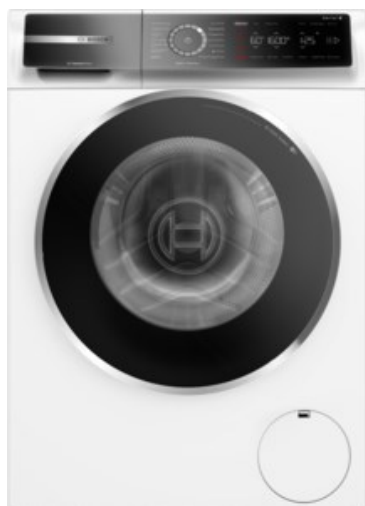

Technik-Profi Michael Wafzig

Kompetent. Sympathisch. Nah.

Unsere persönliche Empfehlung für Sie:

Bosch WGB2440H0 | weiss

Artikelnummer 17849

Produkt-Highlights

- **Iron Assist:** reduziert Knitterfalten bis zu 50%.
- **Home Connect:** Smart vernetzte Hausgeräte erleichtern den Alltag.
- **Mini Load:** schnelles und effizientes Waschen von Einzelteilen
- Mit Easy Start schnell zum optimalen Waschprogramm.
- **Fernüberwachung und Steuerung:** Kontrolliere und bediene deine Waschmaschine von unterwegs.

Produkttyp

- Bauart: Stand-Waschmaschine

Energieeffizienz / Verbrauchswerte

- Energy Label Version: 2019/2014
- Energieeffizienzklasse: A
- Energieeffizienzspektrum: Spektrum [A bis G]
- Schleudereffizienzklasse: B
- Programmdauer des Eco-Programms: 228 Min.
- Betriebsgeräusch Schleudern: 70 dB(A)
- Geräuschemissionsklasse: A
- gewichteter Wasserverbrauch pro Betriebszyklus (Waschen): 50 l

- gewichteter Energieverbrauch pro 100 Betriebszyklen: 40 kWh

Ausstattung & Technik

- Fassungsvermögen Wäsche: 9 kg
- U/Min. in der max. Schleuderstufe: 1400 Upm
- Trommel-Ausführung: Edelstahl-Trommel, Schontrommel
- Startzeitvorwahl
- Restzeitanzeige
- Handwasch-Programm für Wolle

Gehäuseeigenschaften

- Höhe: 84,50 cm

- Breite: 59,80 cm
- Tiefe: 59 cm
- Gewicht: 82,60 kg
- Breite mit Verpackung: 64 cm
- Höhe mit Verpackung: 87,50 cm
- Tiefe mit Verpackung: 67,50 cm
- Gewicht mit Verpackung: 83,60 kg
- Farbe: weiß