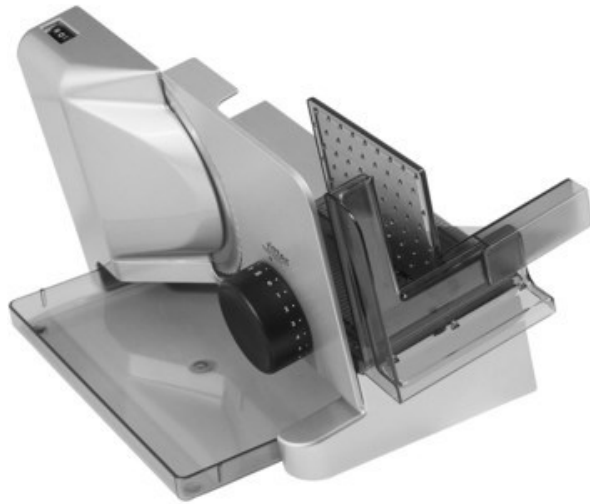

Technik-Profi Michael Wafzig

Kompetent. Sympathisch. Nah.

Unsere persönliche Empfehlung für Sie:

Ritter E 16 Kompakt Diagonal | silbermetallic

Artikelnummer 10658

Produkt-Highlights

- Metallausführung schräg gestellt
- Silbermetallic
- Wellenschliffmesser, 17 cm Ø
- Schnittstärkeeinstellung bis ca. 20 mm
- Sicherheits-Moment- und Dauerschalter
- Abnehmbarer Schlitten
- Schlittenweg ca. 18 cm
- Schneidgut-Auffangschale
- Kabeldepot

Ausstattung & Technik

- Leistung: 65 W
- Messer: Wellenschliffmesser
- schräge Anordnung der Schneidevorrichtung
- Auffangschale/Tablett

Bedienung

- max. Schnittstärkeeinstellung: 20 mm

Gehäuseeigenschaften

- Breite: 22,50 cm
- Höhe: 23 cm
- Tiefe: 33,50 cm

- Gewicht: 3 kg
- Farbe: silber

Händler-Kontaktdaten:

TECHNIKPROFI Michael Wafzig
Im Brühl 24
66957 Trulben
06335 8829
info@iq-wafzig.de
www.tp-wafzig.de