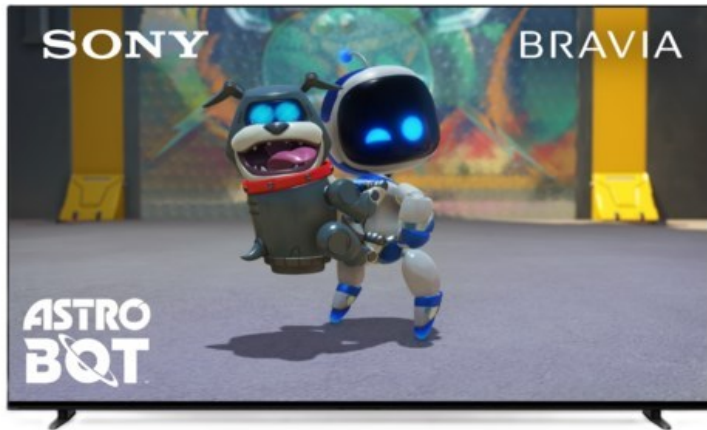

Sony K-65XR80 | dunkles silber

Artikelnummer 18599

Produkt-Highlights

- Sonys helles OLED-Panel mit über 8 Millionen selbstleuchtenden Pixeln ist der Gipfel der Bildpräzision! Der XR Contrast Booster sorgt für einen naturgetreuen Kontrast, genau wie es die Creator beabsichtigt haben.
- Beim BRAVIA 8 ist der Bildschirm der Lautsprecher - genau wie bei einer Kinoleinwand! Voice Zoom 3 verbessert die Dialoge, und 3D Surround Upscaling sorgt für Surround Sound.
- Das eigene Zuhause in ein BRAVIA Kino verwandeln! Sony Soundbars mit 360 Spatial Sound Mapping erzeugen Phantom-Lautsprecher in einem kinoreifen Layout; Acoustic Center Sync sorgt für eine beeindruckende audiovisuelle Abstimmung.
- Der BRAVIA 8 steht im Mittelpunkt und fügt sich harmonisch in die Inneneinrichtung ein. Der 4-Wege-Standfuß bietet echte Flexibilität. Die wiederaufladbare Eco Fernbedienung ist hintergrundbeleuchtet und perfekt für Filmabende.
- Auf diesem Google TV sind über 10.000 Apps und Spiele verfügbar, außerdem gibt es Voice Search, Apple AirPlay 2 und Chromecast built-in.
- HDMI 2.1-Gaming-Funktionen sind enthalten (4K/120fps, VRR, ALLM) und das Gaming Menü bietet alle wichtigen Funktionen an einem Ort. PS5®-Benutzer können zusätzliche Gaming-Funktionen freischalten. Mit PS Remote Play kann man von überall aus spielen.
- SONY PICTURES CORE - In der SONY PICTURES CORE App 15 Filme einlösen, mit 24 Monaten Streaming. Von IMAX® Enhanced bis Dolby Atmos® - es gibt keinen besseren Weg zu sehen, wie unglaublich Filme auf dem BRAVIA 8 sind!

Bildeigenschaften

- Auflösung: Ultra HD (4K)
- HDR Wiedergabe

Ausstattung & Technik

- Bildschirmdiagonale: 164 cm
- Bildschirmdiagonale: 65"

- max. Auflösung (Horizontal): 3840
- max. Auflösung (Vertikal): 2160
- Bildfrequenz: 120 Hz
- WLAN Ausstattung: WLAN integriert