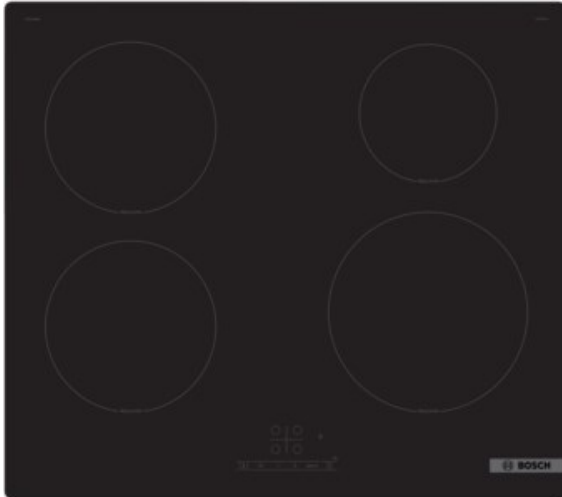

Kompetent. Sympathisch. Nah.

Unsere persönliche Empfehlung für Sie:

Bosch PIE61RBB5E | schwarz

Artikelnummer 19657

Produkt-Highlights

- **Touch Select:** Auswahl der gewünschten Kochzone und einfaches Einstellen der benötigten Leistungsstufe
- **Power Boost:** bis zu 35 % schnelleres Aufheizen verglichen mit der höchsten Leistungsstufe
- **Quick Start:** sofort starten und die gewünschte Kochstufe wählen
- **Re Start:** Sollte einmal etwas überkochen, schaltet sich das Kochfeld automatisch aus und speichert die zuletzt gewählte Einstellung
- **Timer mit Abschaltfunktion:** schaltet die gewählte Kochzone nach der gewünschten Zeit ab

Produkttyp

- Produkttyp: Autark-Induktionsfeld

Ausstattung & Technik

- Turbo-Stufe
- Restwärmeanzeige:
Restwärmeanzeige für jede Kochzone
- Anschlusswert: 7,40 kW

Bedienung

- Countdown-Timer/Kurzzeit-Wecker
- Haupt-Betriebsschalter
- Kindersicherung

Gehäuseeigenschaften

- rahmenlose Kochfläche
- Breite: 59,20 cm

- Höhe: 5,10 cm
- Tiefe: 52,20 cm
- Gewicht: 12,20 kg
- Farbe: schwarz

Händler-Kontaktdaten:

Elektro Chilla
Tullastraße 18
79235 Vogtsburg-Burkheim
07662 495
m-chilla@t-online.de
www.iq-chilla-elektro.de