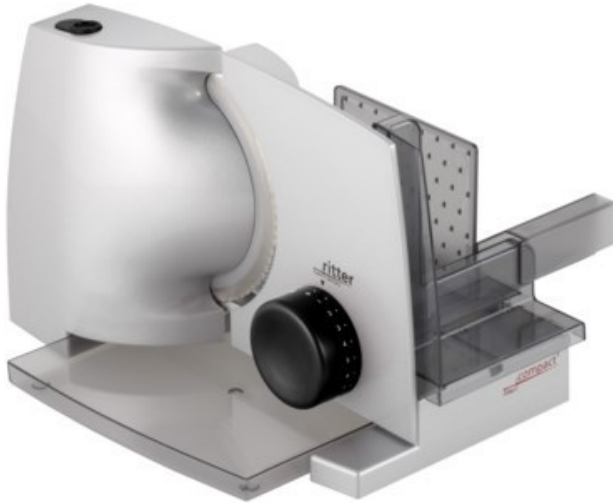

Kompetent. Sympathisch. Nah.

Unsere persönliche Empfehlung für Sie:

Ritter compact 1 | silbermetallic

Artikelnummer 17709

Produkt-Highlights

- Metallausführung
- Wellenschliffmesser mit polierter Schneide 17 cm ø
- Schnittstärkeeinstellung bis ca. 20 mm
- Sicherheits-Moment- und Dauerschalter
- Abnehmbarer Schlitten
- Schlittenweg ca. 18,0 cm
- Schneidgut-Auffangschale
- Kabeldepot
- Silbermetallic

Ausstattung & Technik

- Leistung: 65 W
- Kindersicherung
- Messer: Wellenschliffmesser
- schräge Anordnung der Schneidevorrichtung
- Auffangschale/Tablett

Bedienung

- max. Schnittstärkeeinstellung: 20 mm

Gehäuseeigenschaften

- Breite: 20,50 cm
- Höhe: 23 cm

- Tiefe: 33 cm
- Gewicht: 2,40 kg
- Farbe: silber

Händler-Kontaktdaten:

Elektro Chilla
Tullastraße 18
79235 Vogtsburg-Burkheim
07662 495
m-chilla@t-online.de
www.iq-chilla-elektro.de