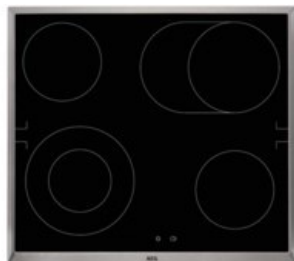

Kompetent. Sympathisch. Nah.

Unsere persönliche Empfehlung für Sie:

AEG Kombi 4024S | schwarz + edelstahl

Artikelnummer 18224

A+

Produkt-Highlights

- Versenkknebel
- Elektronikuhr mit Timerfunktionen
- Leichtreinigungstür und -ausstattung
- Türverglasung: SafeToTouch Plus
- Grillheizstab abklappbar
- Kühlgebläse
- Garraumbeleuchtung 40 W Halogen
- Große Flexibilität beim Kochen dank Bräter- und Zweikreiszone
- Inkl. TR1LFV FlexiRunners™ 1-fach Vollauszug mit Sicherheitsstopp

Produkttyp

- Produkttyp: Einbaugeräte Set
- Kombinationsart: Einbauherd + Glaskeramikfeld

Energieeffizienz / Verbrauchswerte

- Energieeffizienzklasse: A+
- Energieeffizienzspektrum: Spektrum [A+++ bis D]
- Energieverbrauch bei Heißluft/Umluft: 0,69 kWh
- Energieverbrauch konventionell: 0,99 kWh
- Innenraum-Volumen: 71 l
- Backrohrvolumen: Large

- Anzahl der Garräume: 1
- Wärmequelle: Elektro

Ausstattung & Technik

- max. Temperatur: 275 °C
- Teleskopauszug
- Elektronik Uhr

Gehäuseeigenschaften

- versenkbare Schalter
- Breite (Kochfeld): 57,60 cm

- Tiefe (Kochfeld): 51,60 cm
- Gewicht (Kochfeld): 7,10 kg
- Breite (Backofen): 59,50 cm
- Höhe (Backofen): 59,40 cm
- Tiefe (Backofen): 56,70 cm
- Gewicht (Backofen): 32 kg
- Farbe: schwarz