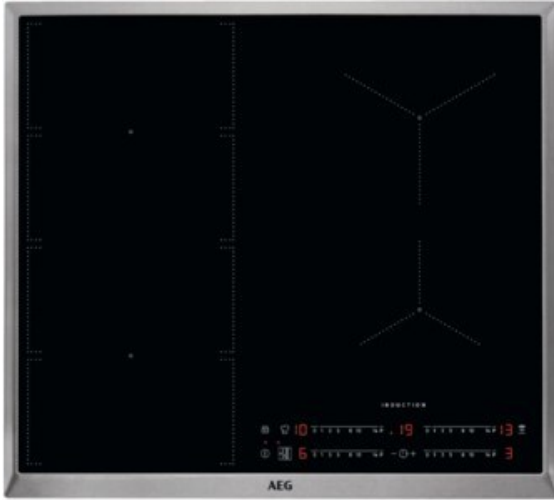

Kompetent. Sympathisch. Nah.

Unsere persönliche Empfehlung für Sie:

AEG IKS6447CXB | edelstahl

Artikelnummer 15912

Produkt-Highlights

- FlexiBridge
- MaxiSensePlus
- PowerSlide-Funktion
- Direct Control,
- Hob²Hood-Funktion
- Edelstahlrahmen
- SlimFit Design

Produkttyp

- Produkttyp: Autark-Induktionsfeld

Ausstattung & Technik

- Turbo-Stufe
- Topferkennungssensor für jede Kochzone
- Restwärmeanzeige:
Restwärmeanzeige für jede Kochzone

- Anschlusswert: 7,35 kW

Bedienung

- Countdown-Timer/Kurzzeit-Wecker
- Kindersicherung

Gehäuseeigenschaften

- Breite: 57,60 cm
- Tiefe: 51,60 cm
- Farbe: edelstahl

Händler-Kontaktdaten:

Elektro Chilla
Tullastraße 18
79235 Vogtsburg-Burkheim
07662 495
m-chilla@t-online.de
www.iq-chilla-elektro.de