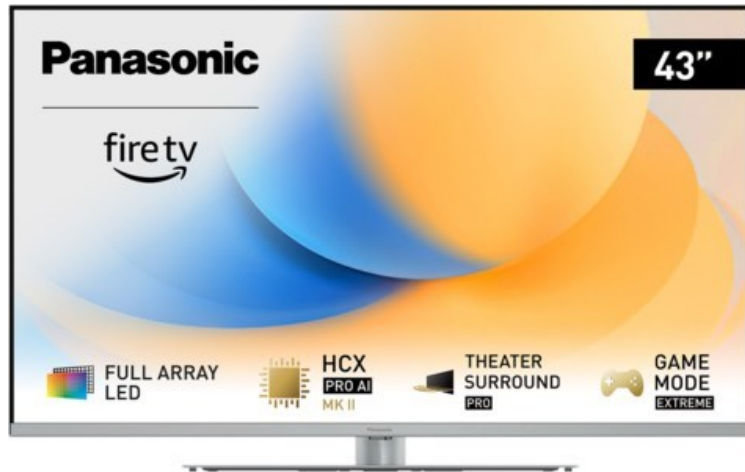

Panasonic TV-43W93AE6 | silber

Artikelnummer 18613

Produkt-Highlights

- Full-Array-LED-Hintergrundbeleuchtung mit Dimmung - Hoher Kontrast und Helligkeit, tiefes Schwarz
- HCX PRO AI Processor MK II - Hervorragende Bild- und Tonqualität dank KI-Optimierung und 144 Hz
- Theater Surround Pro - Premium-Heimkino-Sounderlebnis mit verschiedenen Klangmodi und Dolby Atmos®
- Game Mode Extreme - Perfektes Spielerlebnis mit Game Control Board, reduzierter Reaktionszeit, HDMI2.1 VRR/HFR/ALLM
- Multi HDR Ultimate - Unterstützt alle wichtigen HDR-Formate wie Dolby Vision IQ und HDR10+ Adaptive
- Panasonic Premium Fire TV - Intuitive Bedienbarkeit mit personalisierter Bedienung und Empfehlungen für Inhalte

Bildeigenschaften

- Auflösung: Ultra HD (4K)
- Hintergrundbeleuchtung: LED

Ausstattung & Technik

- Bildschirmdiagonale: 108 cm
- Bildschirmdiagonale: 43"
- max. Auflösung (Horizontal): 3840

- max. Auflösung (Vertikal): 2160
- Bildfrequenz: 120 Hz
- WLAN Ausstattung: WLAN integriert