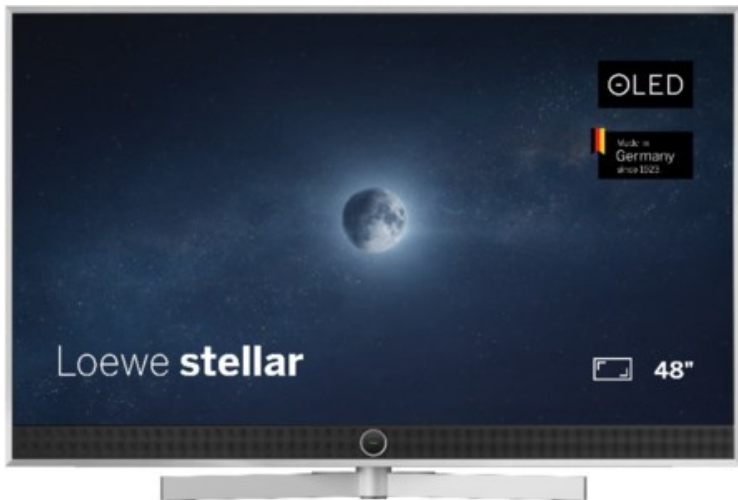

Loewe stellar. 48 dr+ | alu brushed/alu

Artikelnummer 18832

Produkt-Highlights

- Ultra HD OLED Panel mit MLA (Micro Lens Array) & META-Technologie
- Loewe dual channel dr+ mit SSD für Multi-View und Multi-Recording
- Flexible Anschlüsse mit HDMI 2.1 und 144 Hz VRR für schnelles Konsolen-Gaming
- HDR10+ Adaptive Unterstützung
- Super-schnelles und smartes Loewe os mit App-Store und Zugriff eine großen Vielfalt an Video-on-Demand-Diensten für jeden Markt, darunter z.B. Netflix, Disney+, Samsung TV Plus, HD+, Magenta TV und vieles mehr
- 360° Craft-Design mit gebürstetem Alu und cleveren Konstruktionsdetails
- Dezentos Loewe magic.light und Bodenstandfuß mit magic.motion
- Loewe stellar mini Fernbedienung mit Bluetooth und Sprachsteuerung, inklusive Alexa Skills und Bixby
- Miracast, Apple Airplay und Samsung SmartThings Unterstützung

Produkttyp

- Technologie: OLED

Energieeffizienz / Verbrauchswerte

- Energy Label Version: 2019/2013
- Energieeffizienzklasse: F
- Energieeffizienzspektrum: Spektrum [A bis G]
- Energieverbrauch (kWh/1.000h): 52 kWh/1000h
- Energieverbrauch (HDR-Wiedergabe) (kWh/1.000h): 63 kWh/1000h
- Energieeffizienzklasse (HDR-Wiedergabe): G

Bildeigenschaften

- Auflösung: Ultra HD (4K)

Ausstattung & Technik

- Bildschirmdiagonale: 121 cm

- Bildschirmdiagonale: 48"
- max. Auflösung (Horizontal): 3840
- max. Auflösung (Vertikal): 2160
- Festplattenrekorder
- WLAN Ausstattung: WLAN integriert