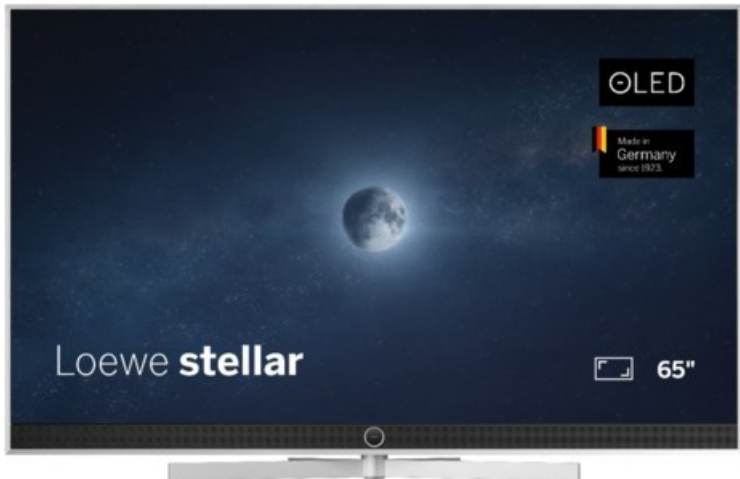

Loewe stellar. 65 dr+ | alu brushed/alu

Artikelnummer 18834

Produkt-Highlights

- Ultra HD OLED Panel mit MLA (Micro Lens Array) & META-Technologie
- Loewe dual channel dr+ mit SSD für Multi-View und Multi-Recording
- Flexible Anschlüsse mit HDMI 2.1 und 144 Hz VRR für schnelles Konsolen-Gaming
- HDR10+ Adaptive Unterstützung
- Super-schnelles und smartes Loewe os mit App-Store und Zugriff eine großen Vielfalt an Video-on-Demand-Diensten für jeden Markt, darunter z.B. Netflix, Disney+, Samsung TV Plus, HD+, Magenta TV und vieles mehr
- 360° Craft-Design mit gebürstetem Alu und cleveren Konstruktionsdetails
- Dezentos Loewe magic.light und Bodenstandfuß mit magic.motion
- Loewe stellar mini Fernbedienung mit Bluetooth und Sprachsteuerung, inklusive Alexa Skills und Bixby
- Miracast, Apple Airplay und Samsung SmartThings Unterstützung

Produkttyp

- Technologie: OLED

Energieeffizienz / Verbrauchswerte

- Energy Label Version: 2019/2013
- Energieeffizienzklasse: E
- Energieeffizienzspektrum: Spektrum [A bis G]
- Energieverbrauch (kWh/1.000h): 77 kWh/1000h
- Energieverbrauch (HDR-Wiedergabe) (kWh/1.000h): 92 kWh/1000h
- Energieeffizienzklasse (HDR-Wiedergabe): F

Bildeigenschaften

- Auflösung: Ultra HD (4K)

Ausstattung & Technik

- Bildschirmdiagonale: 164 cm
- Bildschirmdiagonale: 65"
- max. Auflösung (Horizontal): 3840
- max. Auflösung (Vertikal): 2160
- Festplattenrekorder
- WLAN Ausstattung: WLAN integriert