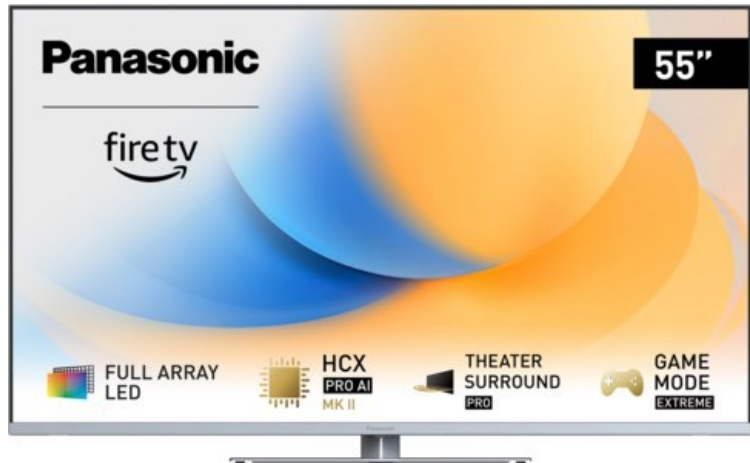

Panasonic TV-55W93AE6 | silber

Artikelnummer 18611

Produkt-Highlights

- Full-Array-LED-Hintergrundbeleuchtung mit Dimmung - Hoher Kontrast und Helligkeit, tiefes Schwarz
- HCX PRO AI Processor MK II - Hervorragende Bild- und Tonqualität dank KI-Optimierung und 144 Hz
- Theater Surround Pro - Premium-Heimkino-Sounderlebnis mit verschiedenen Klangmodi und Dolby Atmos®
- Game Mode Extreme - Perfektes Spielerlebnis mit Game Control Board, reduzierter Reaktionszeit, HDMI2.1 VRR/HFR/ALLM
- Multi HDR Ultimate - Unterstützt alle wichtigen HDR-Formate wie Dolby Vision IQ und HDR10+ Adaptive
- Panasonic Premium Fire TV - Intuitive Bedienbarkeit mit personalisierter Bedienung und Empfehlungen für Inhalte

Produkttyp

- Technologie: LCD

Energieeffizienz / Verbrauchswerte

- Energy Label Version: 2019/2013
- Energieeffizienzklasse: G
- Energieeffizienzspektrum: Spektrum [A bis G]
- Energieverbrauch (kWh/1.000h): 84 kWh/1000h
- Energieverbrauch (HDR-Wiedergabe) (kWh/1.000h): 182 kWh/1000h
- Energieeffizienzklasse (HDR-Wiedergabe): G

Bildeigenschaften

- Auflösung: Ultra HD (4K)
- Hintergrundbeleuchtung: LED

Ausstattung & Technik

- Bildschirmdiagonale: 139 cm
- Bildschirmdiagonale: 55"
- max. Auflösung (Horizontal): 3840

- max. Auflösung (Vertikal): 2160
- Bildfrequenz: 120 Hz
- WLAN Ausstattung: WLAN integriert