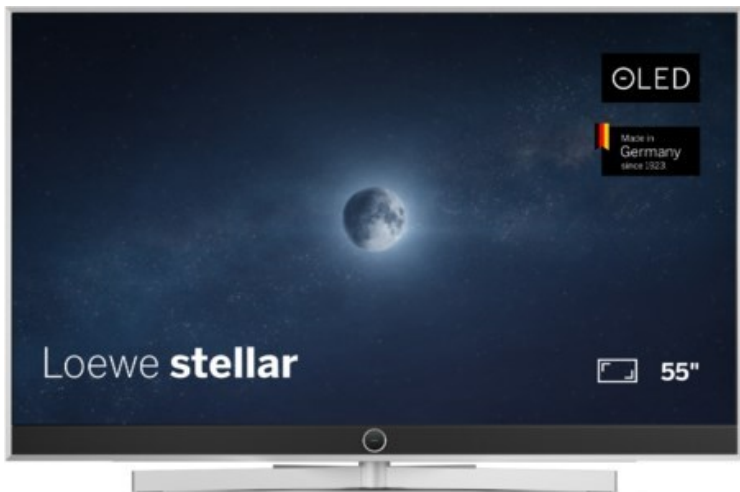

Loewe stellar. 55 dr+ | alu brushed/concrete

Artikelnummer 18565

Produkt-Highlights

- Ultra HD OLED Panel mit MLA (Micro Lens Array) & META-Technologie
- Loewe dual channel dr+ mit SSD für Multi-View und Multi-Recording
- Flexible Anschlüsse mit HDMI 2.1 und 144 Hz VRR für schnelles Konsolen-Gaming
- HDR10+ Adaptive Unterstützung
- Super-schnelles und smartes Loewe os mit App-Store und Zugriff eine großen Vielfalt an Video-on-Demand-Diensten für jeden Markt, darunter z.B. Netflix, Disney+, Samsung TV Plus, HD+, Magenta TV und vieles mehr
- 360° Craft-Design mit gebürstetem Alu, echtem Beton und cleveren Konstruktionsdetails
- Dezentres Loewe magic.light und Bodenstandfuß mit magic.motion
- Loewe stellar mini Fernbedienung mit Bluetooth und Sprachsteuerung, inklusive Alexa Skills und Bixby
- Miracast, Apple Airplay und Samsung SmartThings Unterstützung

Produkttyp

- Technologie: OLED

Energieeffizienz / Verbrauchswerte

- Energy Label Version: 2019/2013
- Energieeffizienzklasse: E
- Energieeffizienzspektrum: Spektrum [A bis G]
- Energieverbrauch (kWh/1.000h): 63 kWh/1000h
- Energieverbrauch (HDR-Wiedergabe) (kWh/1.000h): 76 kWh/1000h
- Energieeffizienzklasse (HDR-Wiedergabe): F

Bildeigenschaften

- Auflösung: Ultra HD (4K)

Ausstattung & Technik

- Bildschirmdiagonale: 139 cm

- Bildschirmdiagonale: 55"
- max. Auflösung (Horizontal): 3840
- max. Auflösung (Vertikal): 2160
- Festplattenrekorder
- WLAN Ausstattung: WLAN integriert