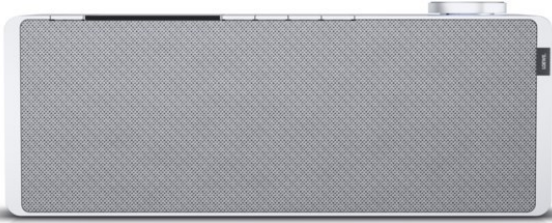

Kompetent. Sympathisch. Nah.

Unsere persönliche Empfehlung für Sie:

Loewe klang s1 | light grey

Artikelnummer 16338

Produkt-Highlights

- Kraftvoller Klang
- DAB+ Tuner
- Internet Radio
- Musik Streaming
- Bluetooth
- Großes Display
- Elegant und schlank

USB

Schnittstellen

- WLAN-Schnittstelle
- Bluetooth Schnittstelle

Gehäuseeigenschaften

- Farbe: grau

Händler-Kontaktdaten:

Mac Media Handels GmbH
Rheiner Straße 9
49477 Ibbenbüren
05451 96013
macmedia@gmx.de
www.iq-macmedia.de