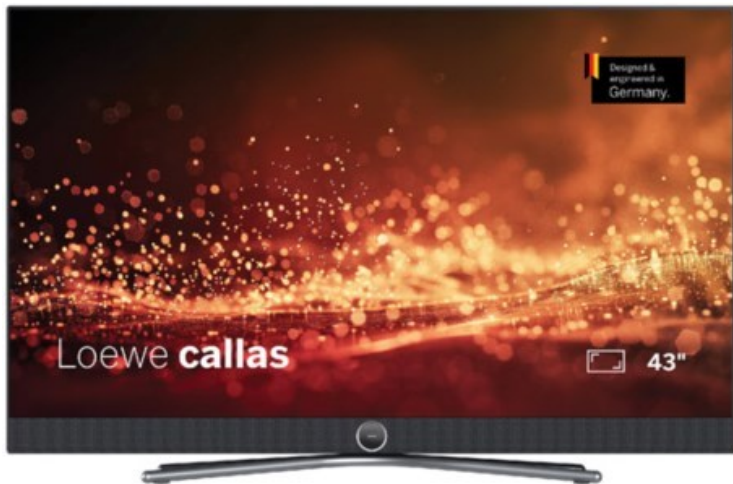

Loewe callas 43 | basaltgrau

Artikelnummer 18777

Produkt-Highlights

- Ultra HD-Auflösung mit HDR und Dolby Vision
- Flexible USB-Aufnahme mit Timeshift und EPG-Programmierung
- Super-schnelles Loewe os mit komfortabler Loewe remote
- Smart Entertainment mit komfortablem Streaming
- Integrierte nach vorne gerichtete Soundbar für beste Sprachverständlichkeit
- Übertreffendes Klangerlebnis mit Dolby Atmos
- Unterstützung von Alexa Skills, Miracast, Apple AirPlay und DTS Play-Fi
- Ausgefeiltes 360° Design mit drehbarem Tischfuß in Chrom
- Modulare Aufstellösungen für Tisch, Boden oder Wand für jede Wohnsituation

Bildeigenschaften

- Auflösung: Ultra HD (4K)
- Hintergrundbeleuchtung: Edge-LED
- HDR Wiedergabe

Ausstattung & Technik

- Bildschirmdiagonale: 108 cm
- Bildschirmdiagonale: 43"
- max. Auflösung (Horizontal): 3840
- max. Auflösung (Vertikal): 2160
- WLAN Ausstattung: WLAN integriert